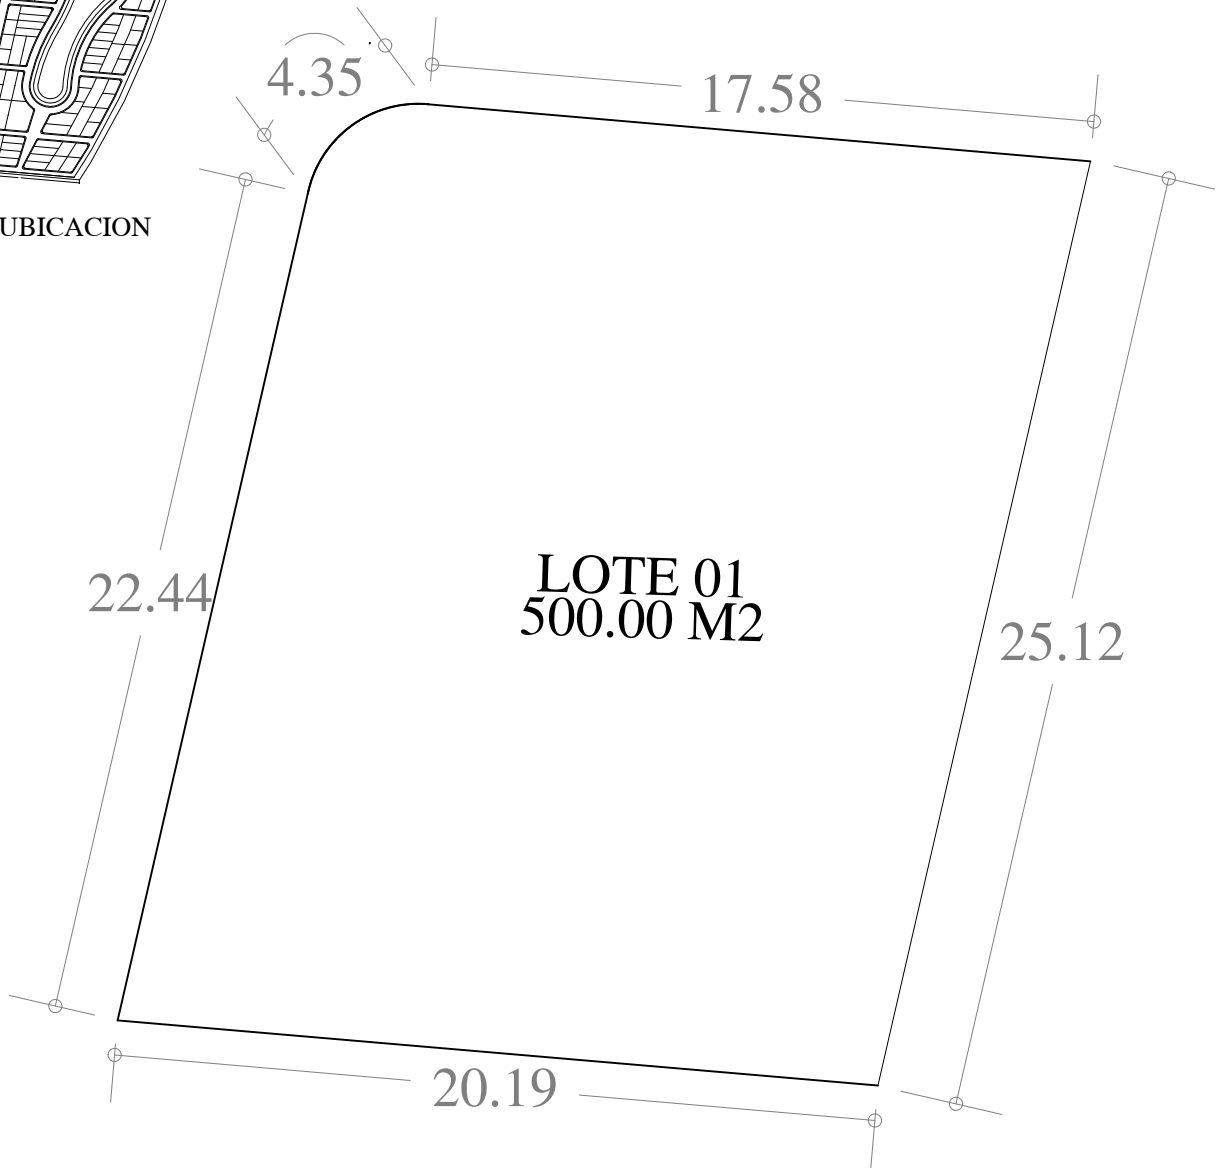

UBICACION

FECHA: 11 . SEP. 23

ESCALA: 1:200

AREA	No. CAT.	FINCA	TABLAJE	LOCALIDAD	MUNICIPIO	CLASE	USO
500.00 M2					MERIDA	RUSTICO	RESIDENCIAL