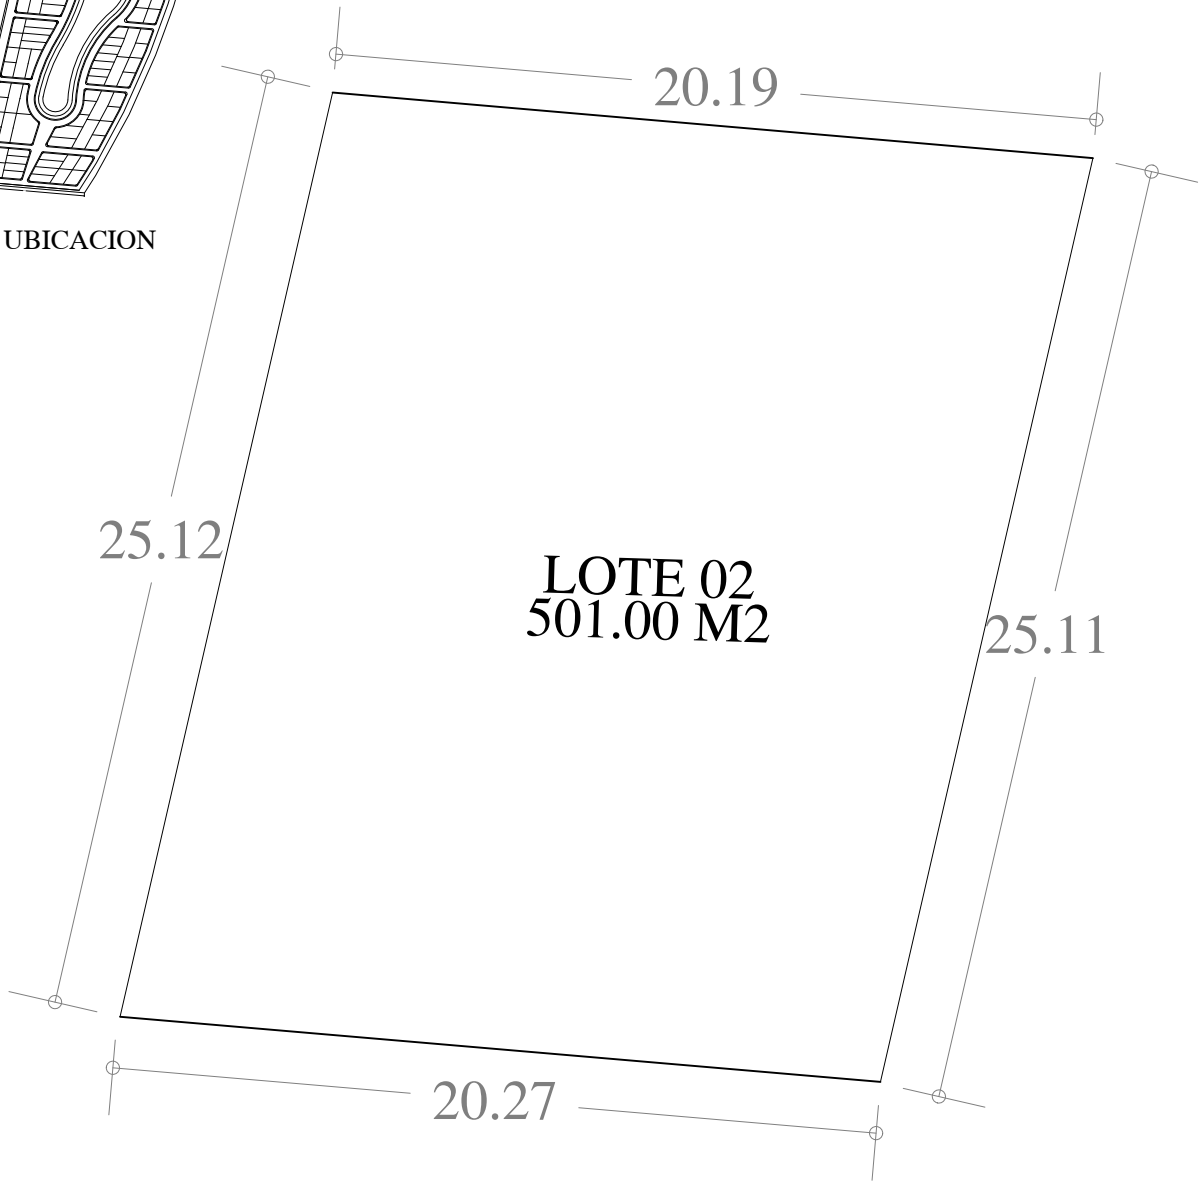

UBICACION

FECHA: 11 . SEP. 23

ESCALA: 1:200

AREA	No. CAT.	FINCA	TABLAJE	LOCALIDAD	MUNICIPIO	CLASE	USO
501.00 M2					MERIDA	RUSTICO	RESIDENCIAL