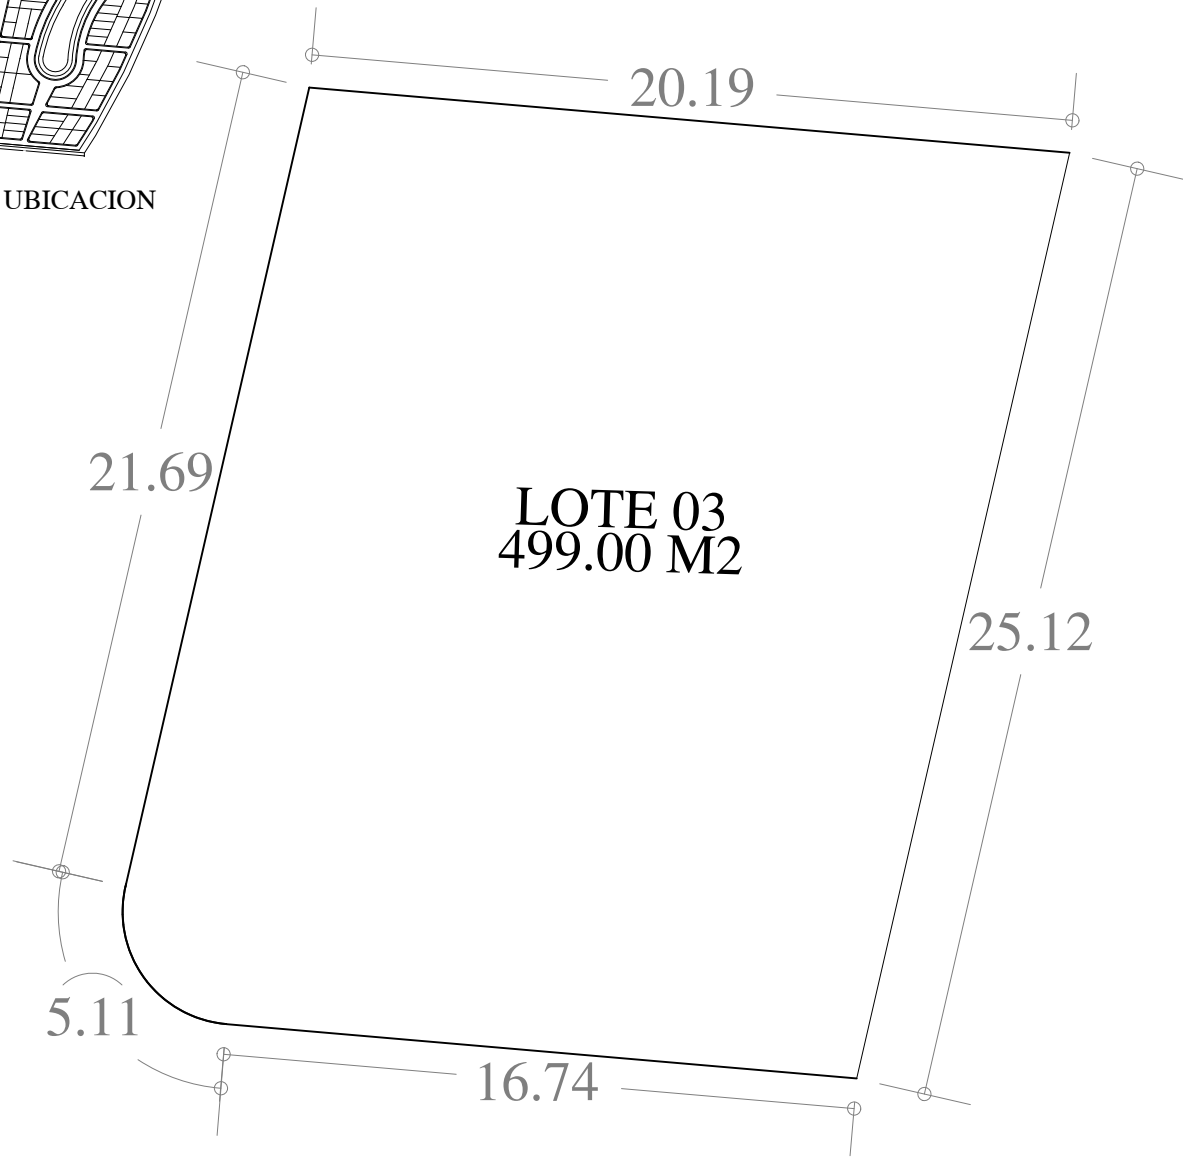

UBICACION

FECHA: 11 . SEP. 23

ESCALA: 1:200

AREA	No. CAT.	FINCA	TABLAJE	LOCALIDAD	MUNICIPIO	CLASE	USO
499.00 M2					MERIDA	RUSTICO	RESIDENCIAL