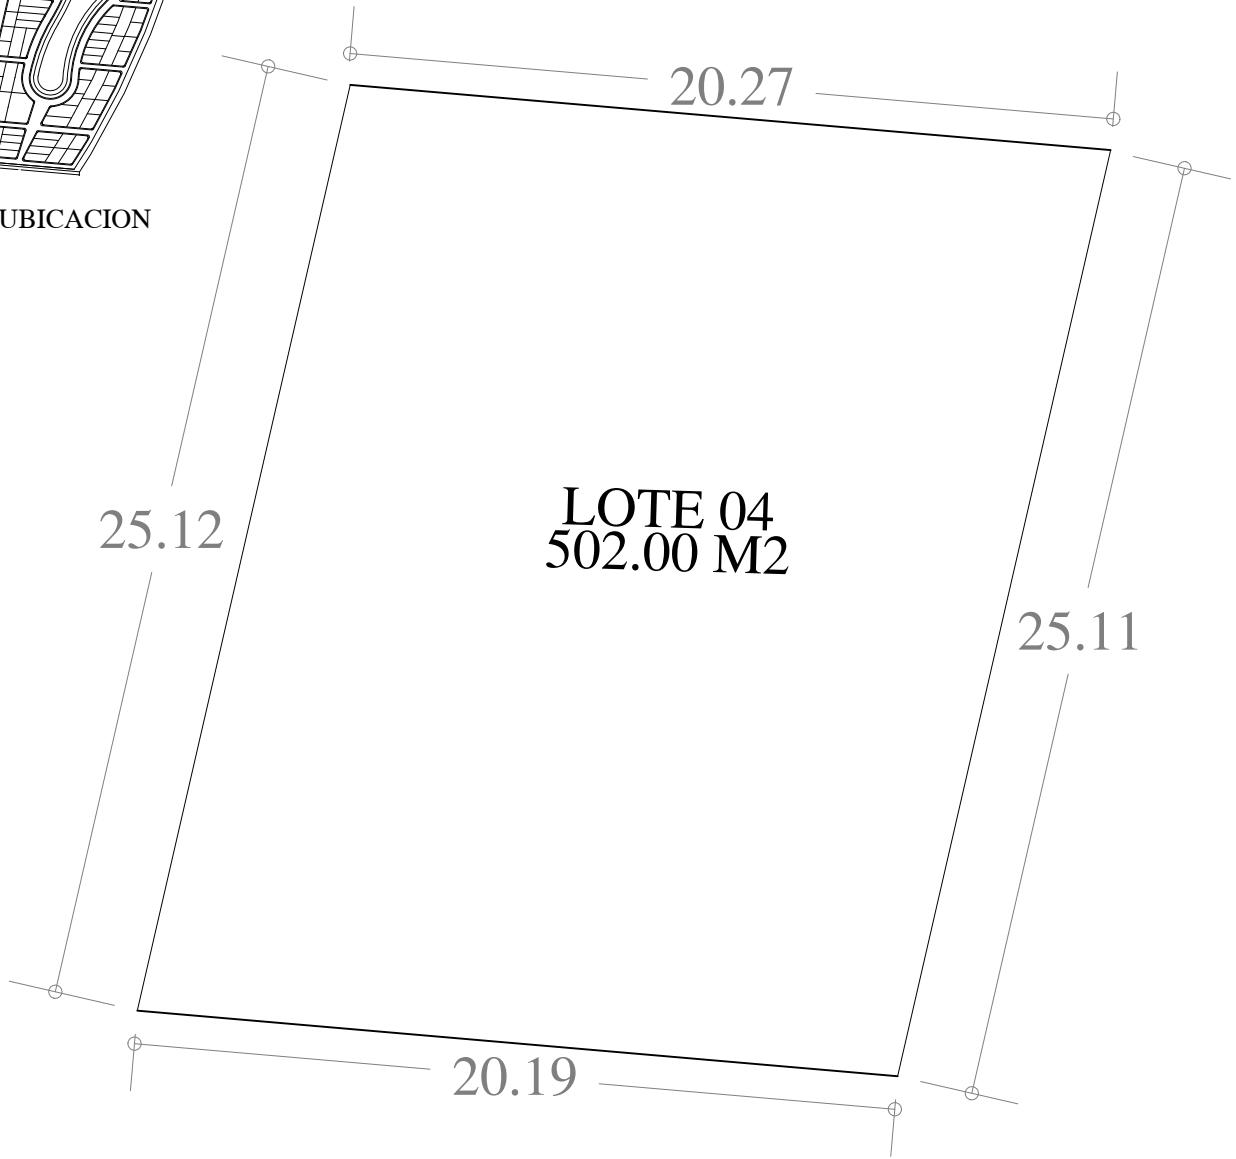

UBICACION

FECHA: 11 . SEP. 23

ESCALA: 1:200

AREA	No. CAT.	FINCA	TABLAJE	LOCALIDAD	MUNICIPIO	CLASE	USO
502.00 M2					MERIDA	RUSTICO	RESIDENCIAL