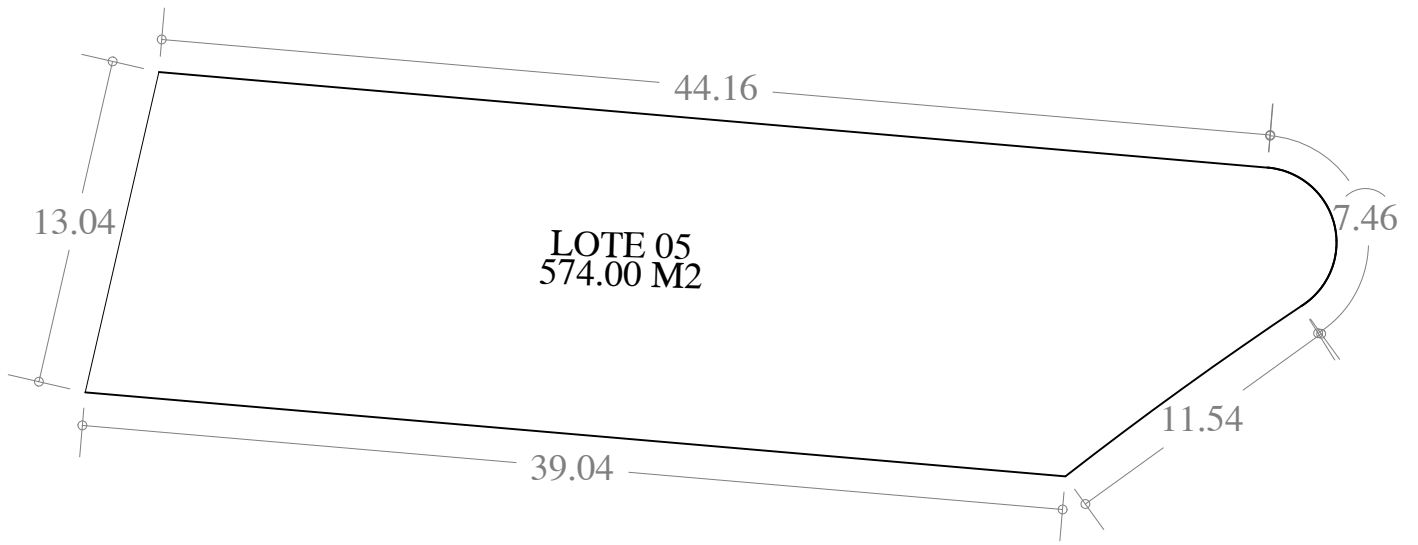

UBICACION

FECHA: 11 . SEP. 23

ESCALA: 1:200

AREA	No. CAT.	FINCA	TABLAJE	LOCALIDAD	MUNICIPIO	CLASE	USO
574.00 M2					MERIDA	RUSTICO	RESIDENCIAL