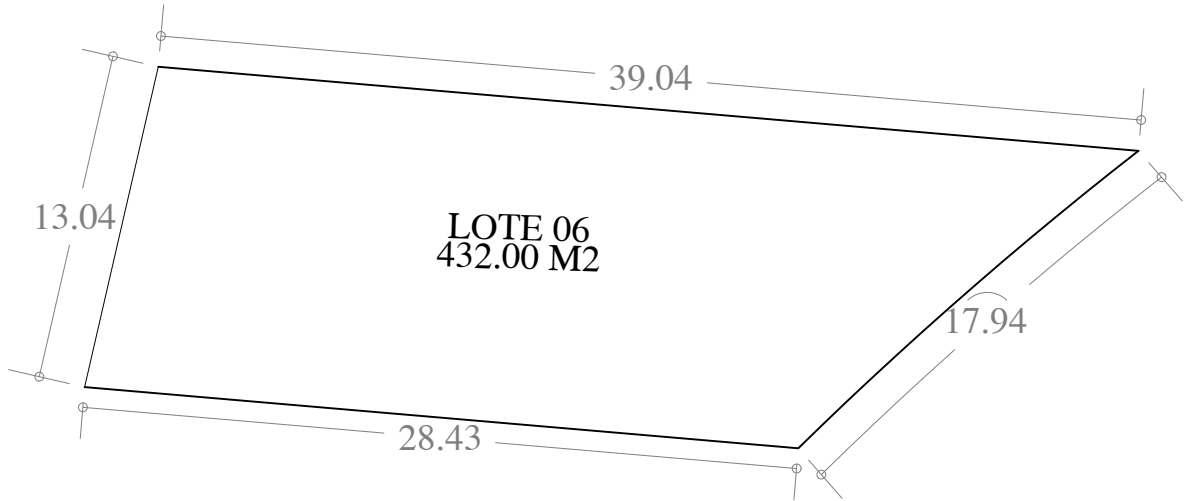

UBICACION

FECHA: 11 . SEP. 23

ESCALA: 1:300

AREA	No. CAT.	FINCA	TABLAJE	LOCALIDAD	MUNICIPIO	CLASE	USO
432.00 M2					MERIDA	RUSTICO	RESIDENCIAL