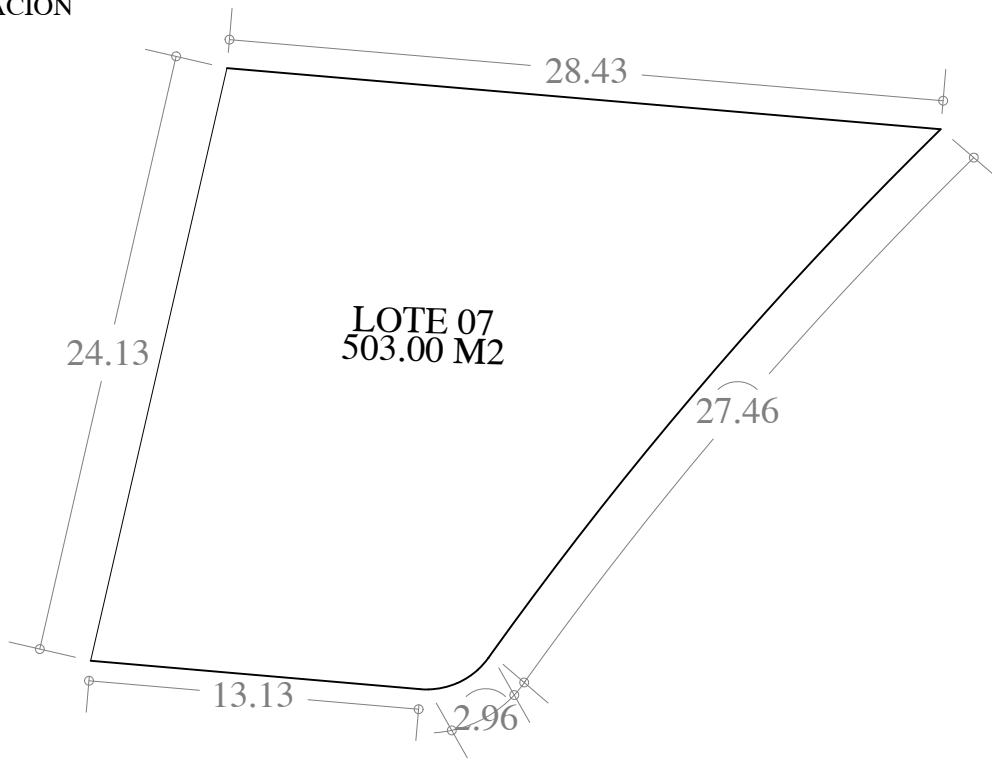

UBICACION

FECHA: 11 . SEP. 23

ESCALA: 1:300

AREA	No. CAT.	FINCA	TABLAJE	LOCALIDAD	MUNICIPIO	CLASE	USO
503.00 M2					MERIDA	RUSTICO	RESIDENCIAL