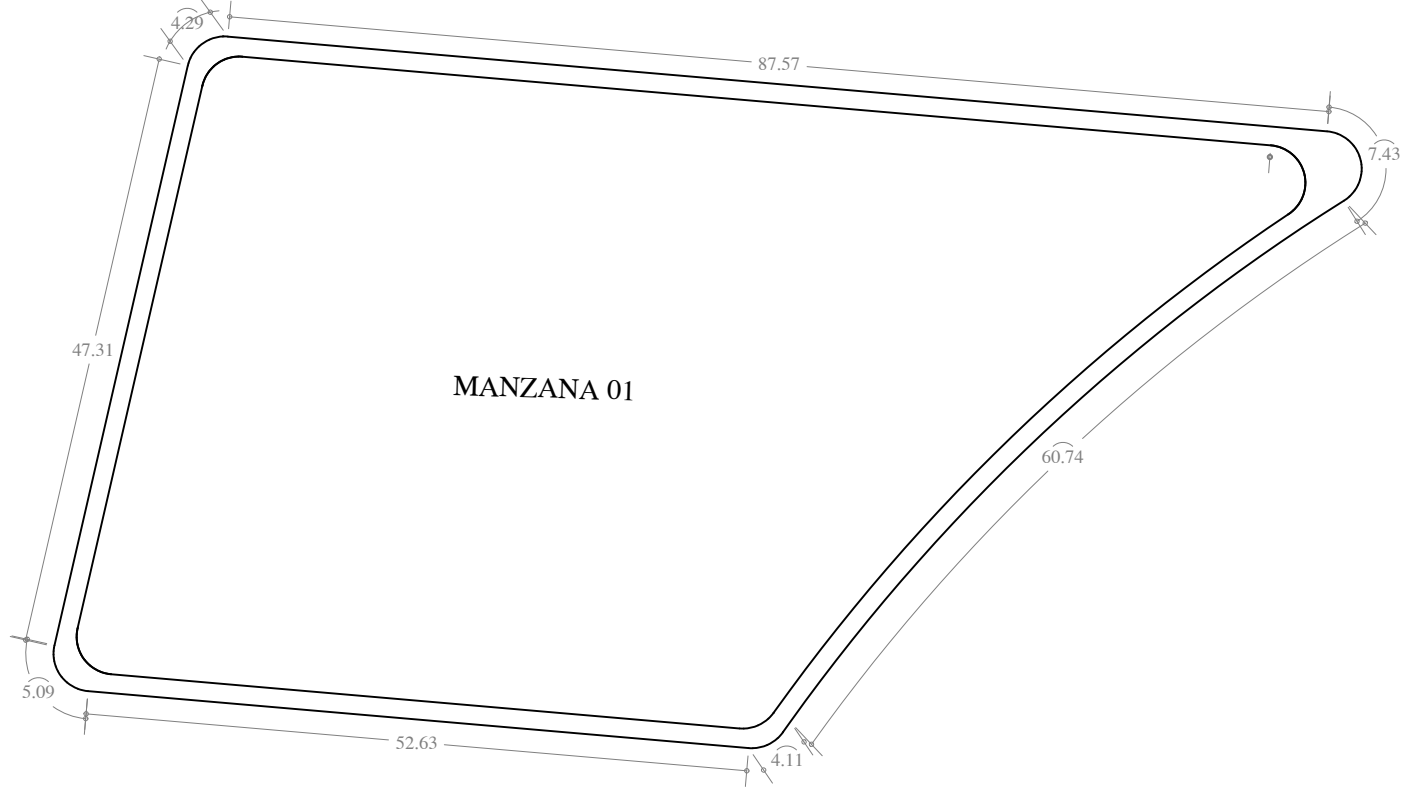

UBICACION

FECHA: 12 . SEP. 23

ESCALA: 1:600

AREA	No. CAT.	FINCA	TABLAJE	LOCALIDAD	MUNICIPIO	CLASE	USO
-					MERIDA	RUSTICO	RESIDENCIAL