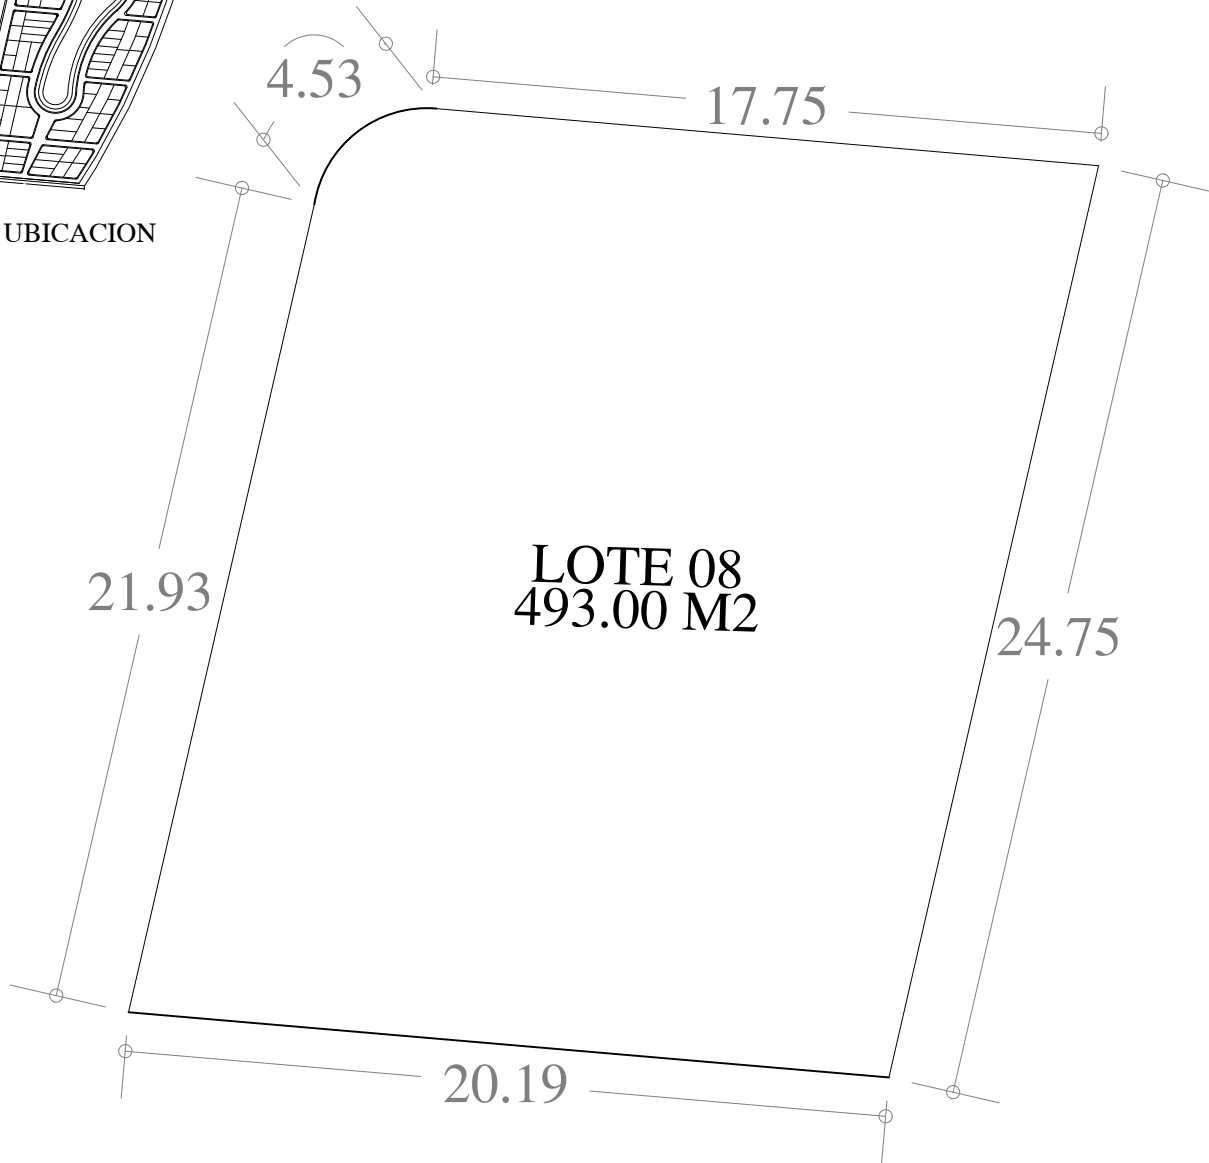

UBICACION

LOTE 08
493.00 M2

FECHA: 11 . SEP. 23

ESCALA: 1:200

AREA	No. CAT.	FINCA	TABLAJE	LOCALIDAD	MUNICIPIO	CLASE	USO
493.00 M2					MERIDA	RUSTICO	RESIDENCIAL