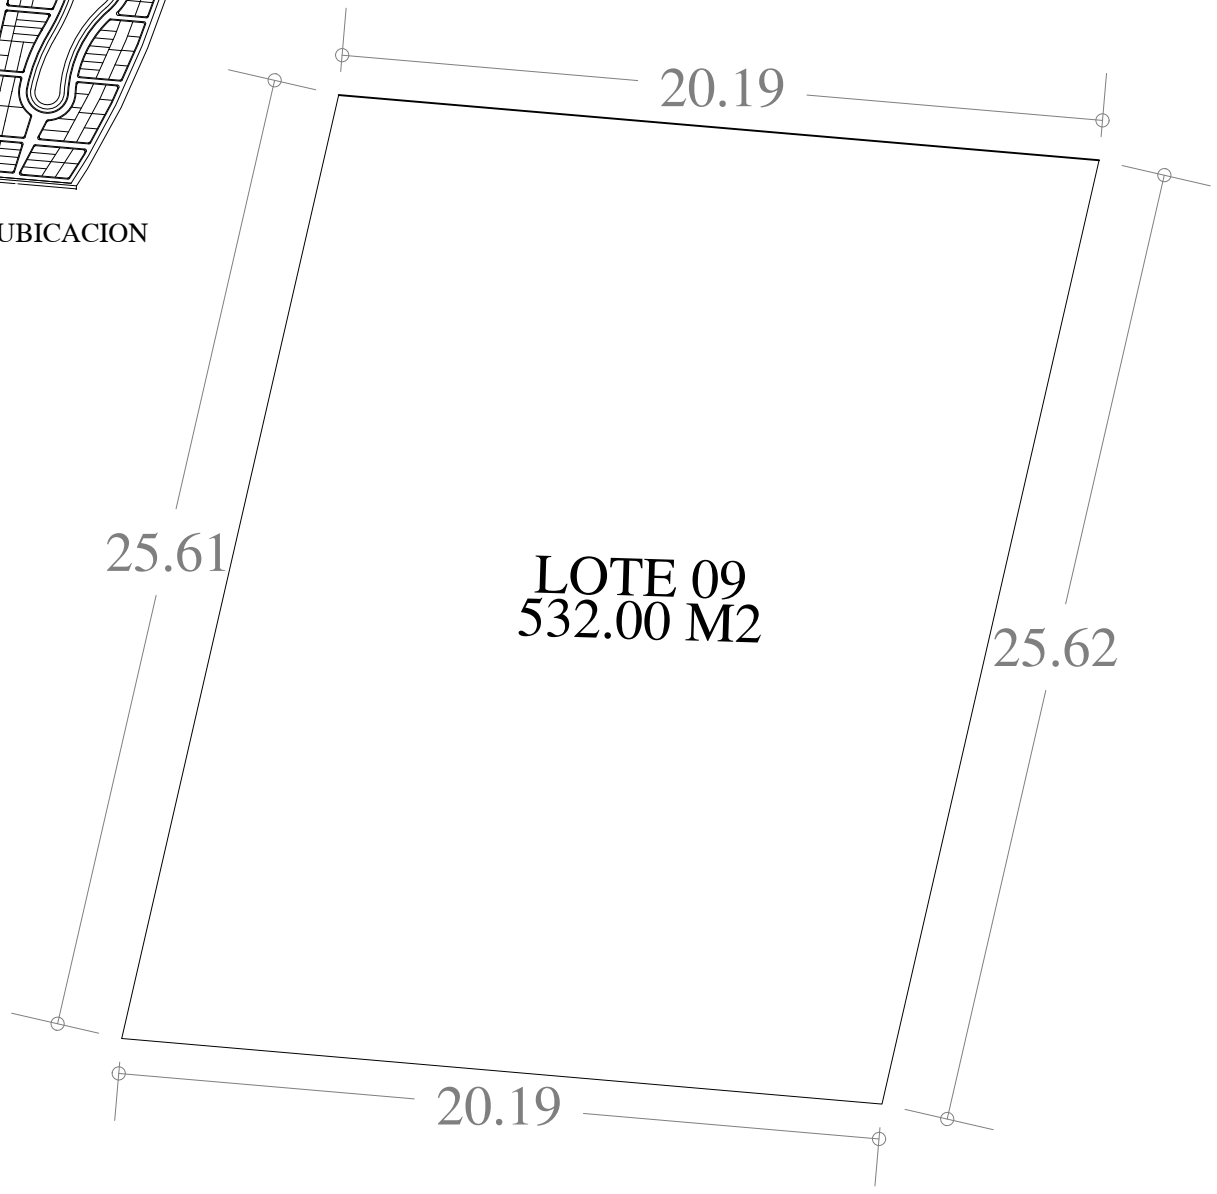

UBICACION

FECHA: 11 . SEP. 23

ESCALA: 1:200

AREA	No. CAT.	FINCA	TABLAJE	LOCALIDAD	MUNICIPIO	CLASE	USO
532.00 M2					MERIDA	RUSTICO	RESIDENCIAL