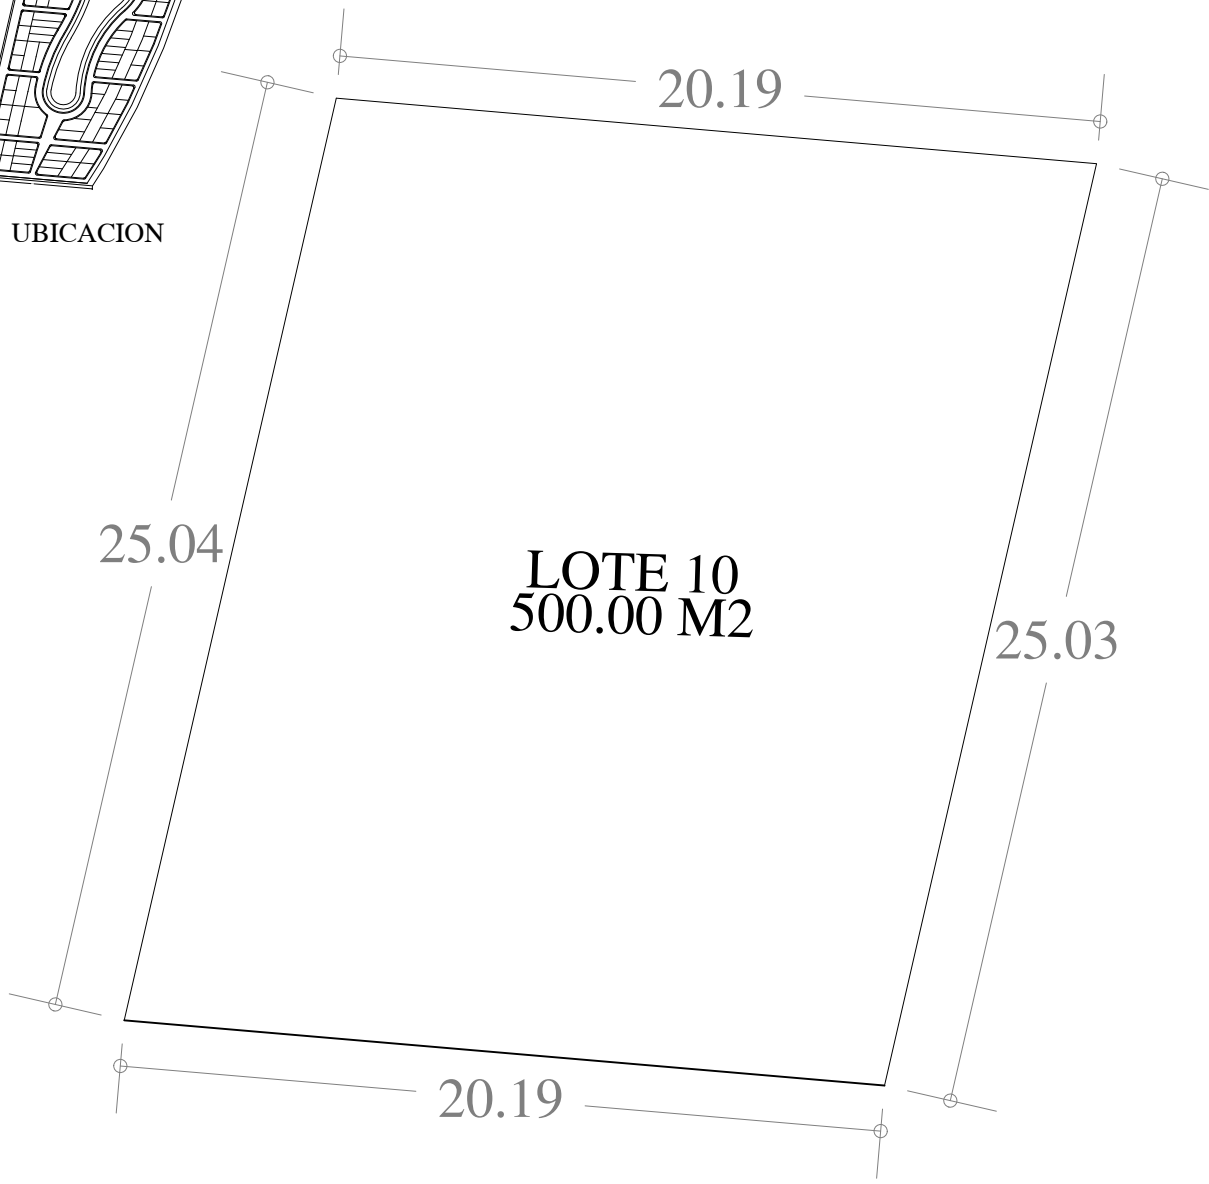

UBICACION

FECHA: 11 . SEP. 23

ESCALA: 1:200

AREA	No. CAT.	FINCA	TABLAJE	LOCALIDAD	MUNICIPIO	CLASE	USO
500.00 M2					MERIDA	RUSTICO	RESIDENCIAL