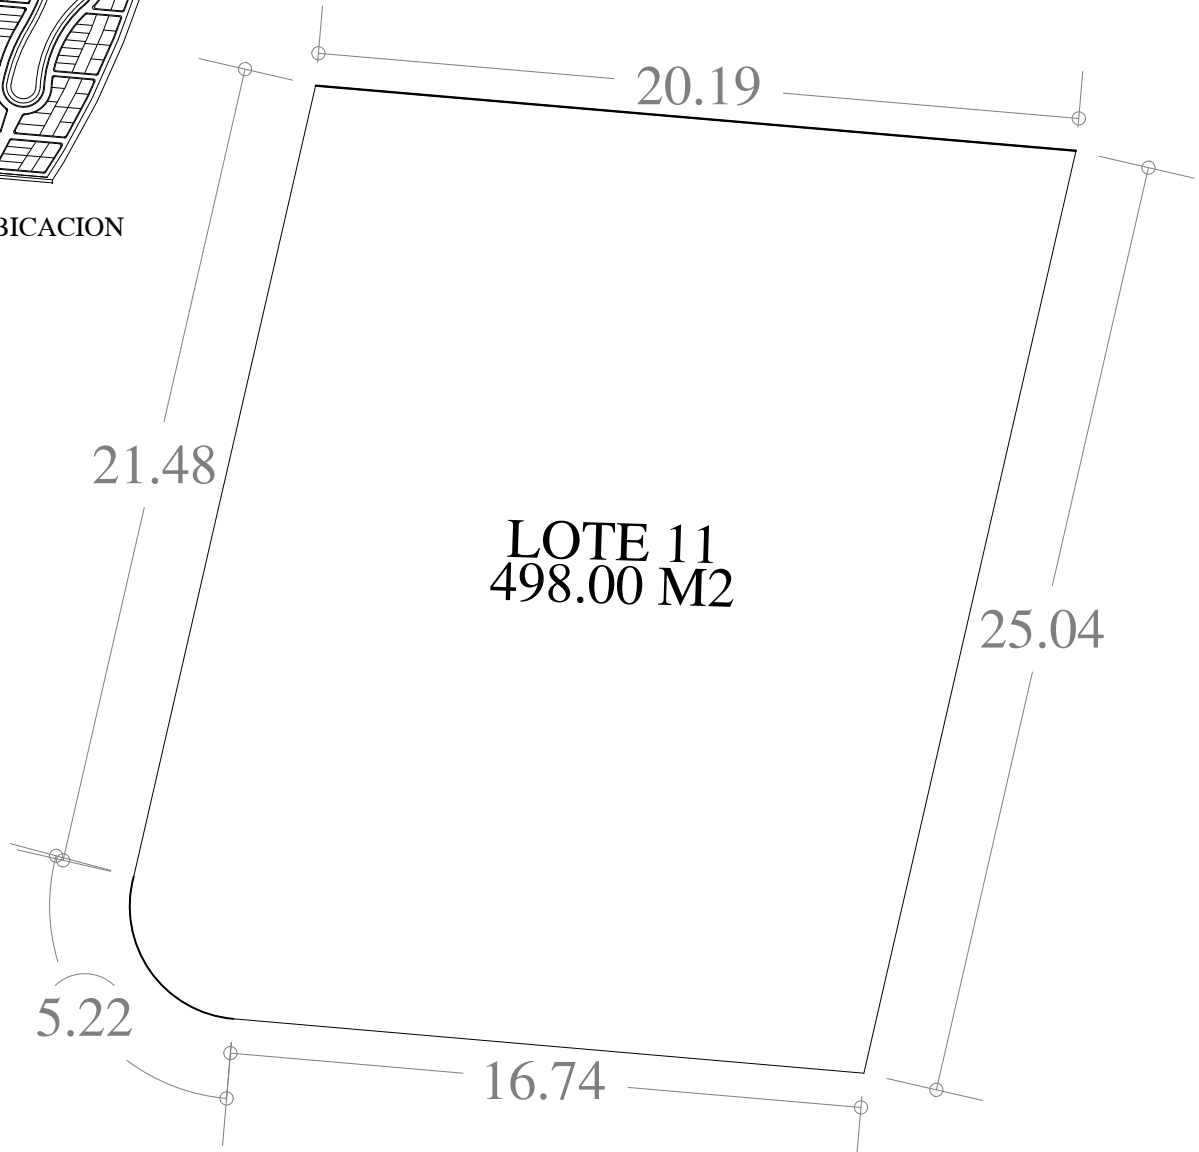

UBICACION

FECHA: 11 . SEP. 23

ESCALA: 1:200

AREA	No. CAT.	FINCA	TABLAJE	LOCALIDAD	MUNICIPIO	CLASE	USO
498.00 M2					MERIDA	RUSTICO	RESIDENCIAL