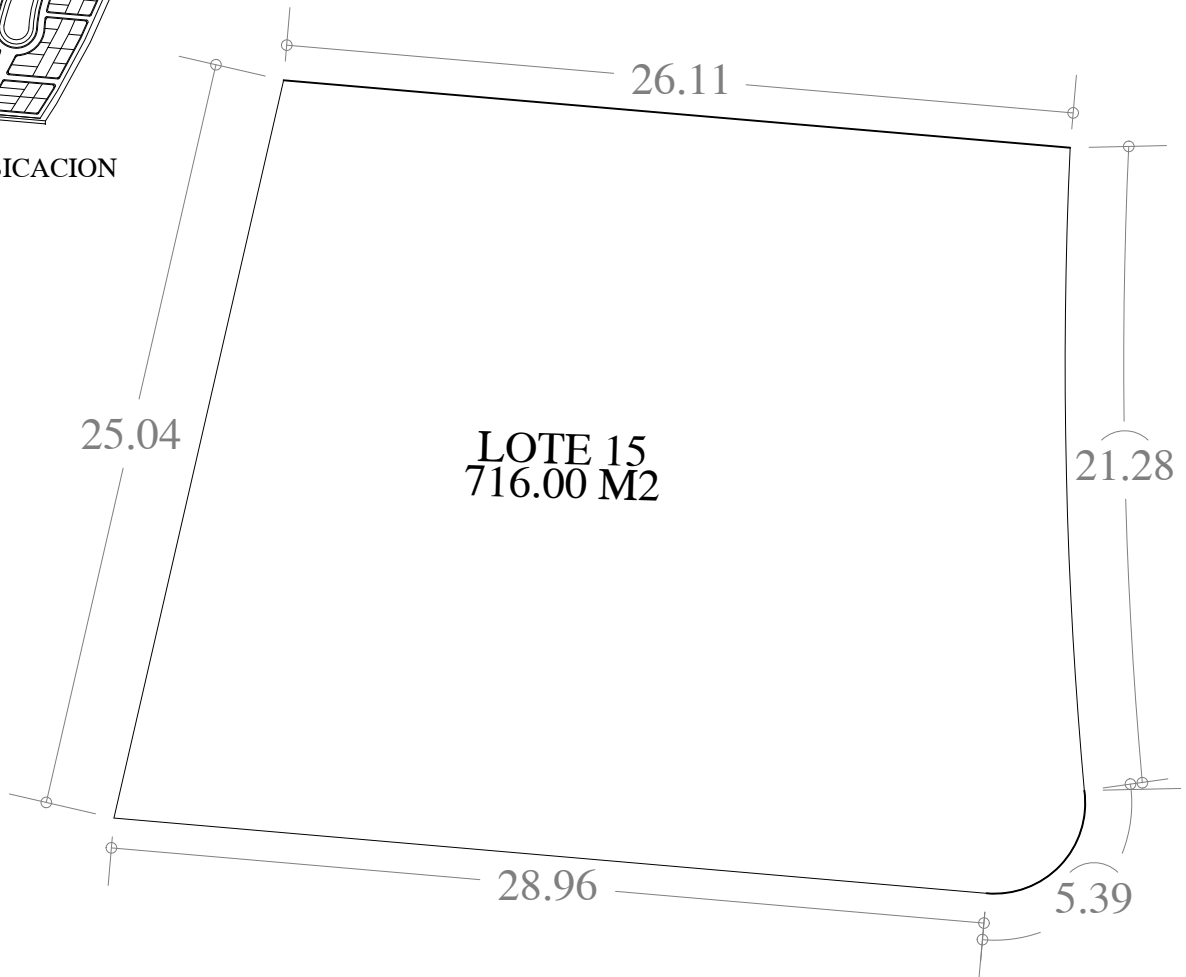

UBICACION

FECHA: 11 . SEP. 23

ESCALA: 1:200

AREA	No. CAT.	FINCA	TABLAJE	LOCALIDAD	MUNICIPIO	CLASE	USO
716.00 M2					MERIDA	RUSTICO	RESIDENCIAL