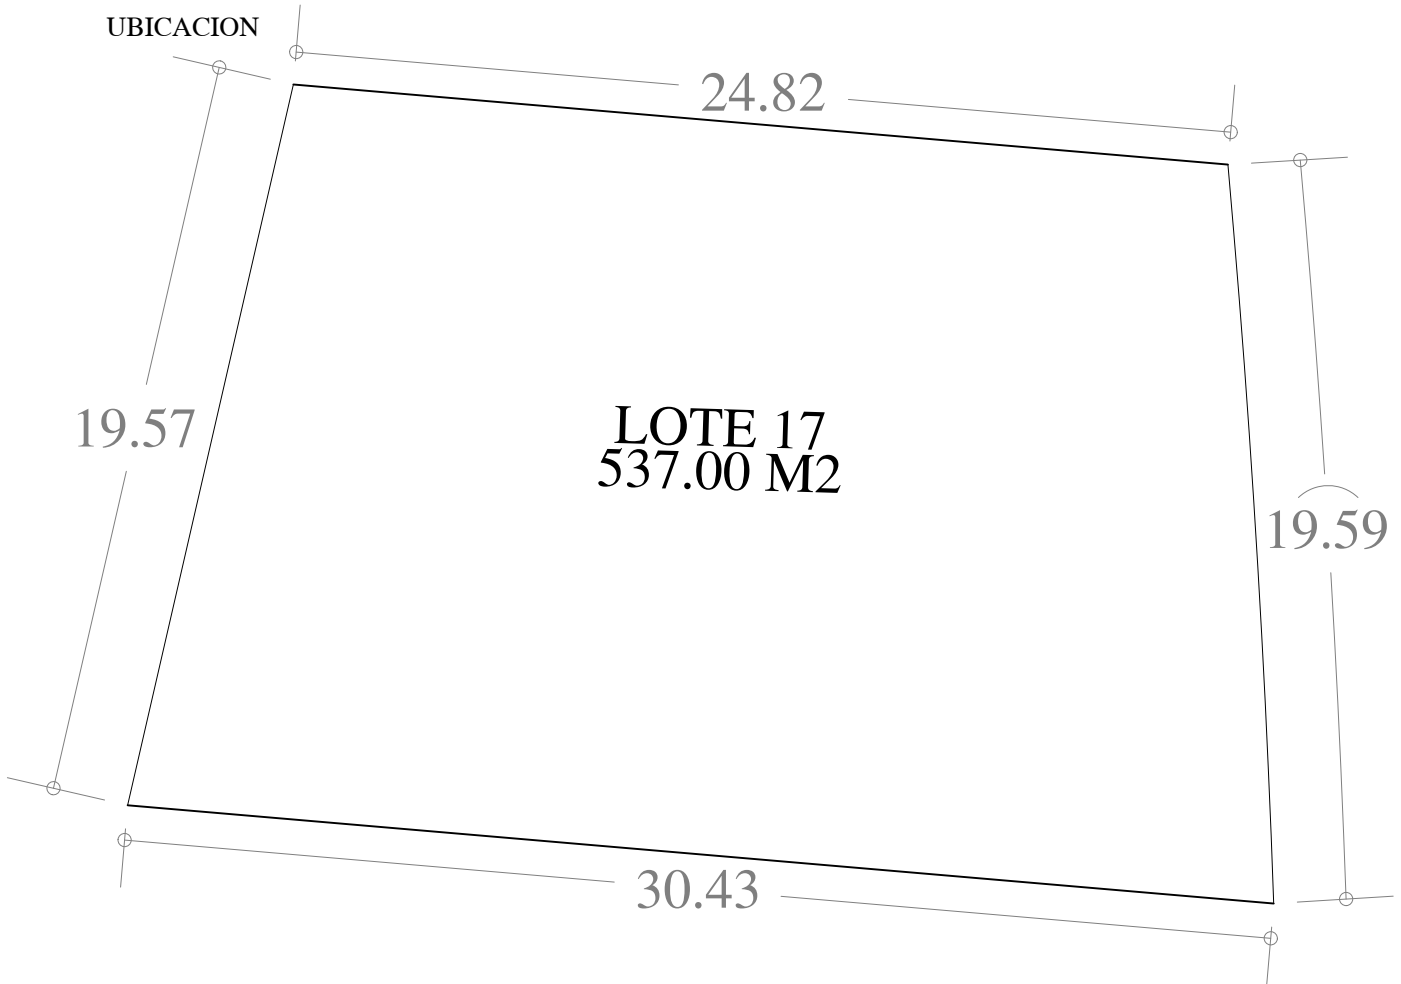

UBICACION

FECHA: 11 . SEP. 23

ESCALA: 1:200

AREA	No. CAT.	FINCA	TABLAJE	LOCALIDAD	MUNICIPIO	CLASE	USO
537.00 M2					MERIDA	RUSTICO	RESIDENCIAL