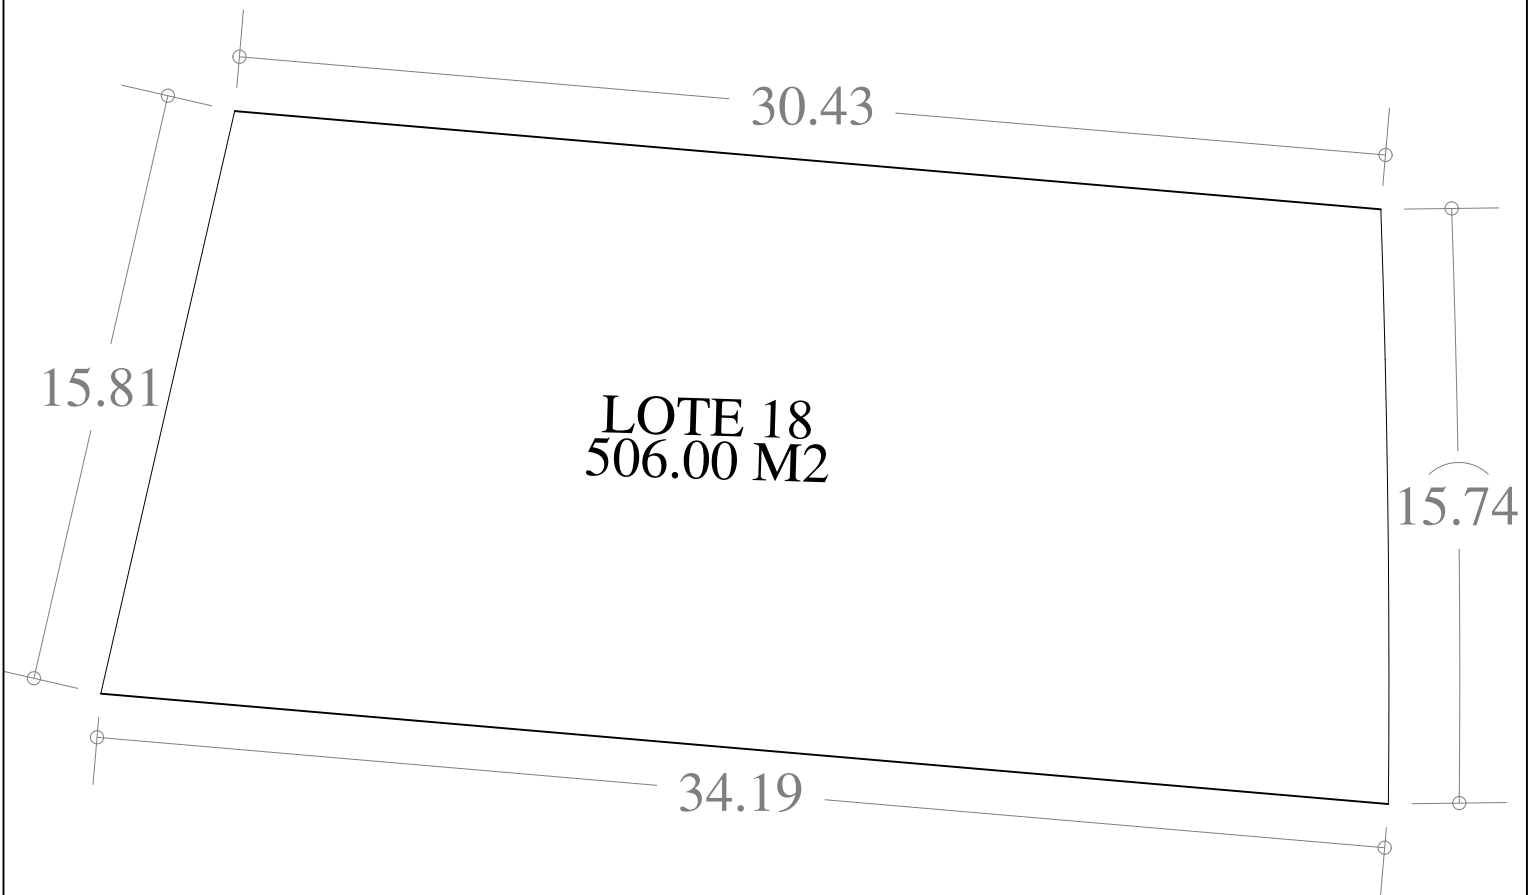

UBICACION

FECHA: 11 . SEP. 23

ESCALA: 1:200

AREA	No. CAT.	FINCA	TABLAJE	LOCALIDAD	MUNICIPIO	CLASE	USO
506.00 M2					MERIDA	RUSTICO	RESIDENCIAL