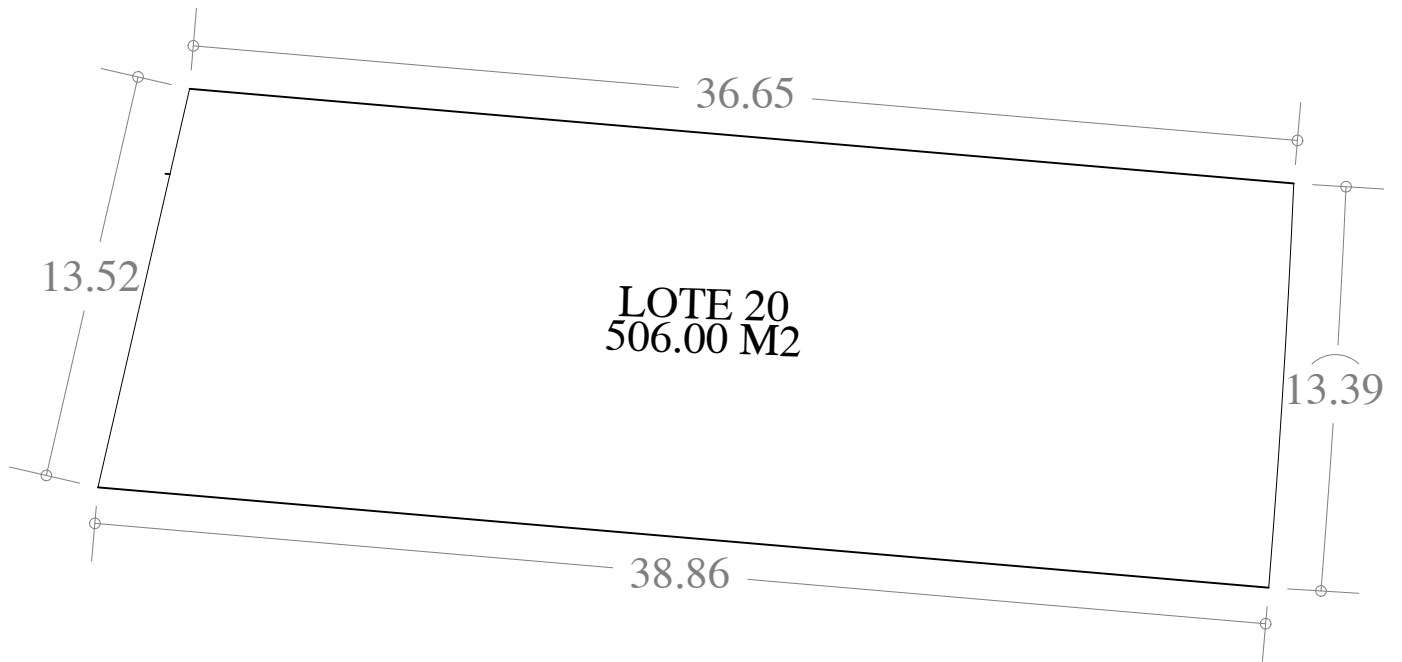

UBICACION

FECHA: 11 . SEP. 23

ESCALA: 1:250

AREA	No. CAT.	FINCA	TABLAJE	LOCALIDAD	MUNICIPIO	CLASE	USO
506.00 M2					MERIDA	RUSTICO	RESIDENCIAL