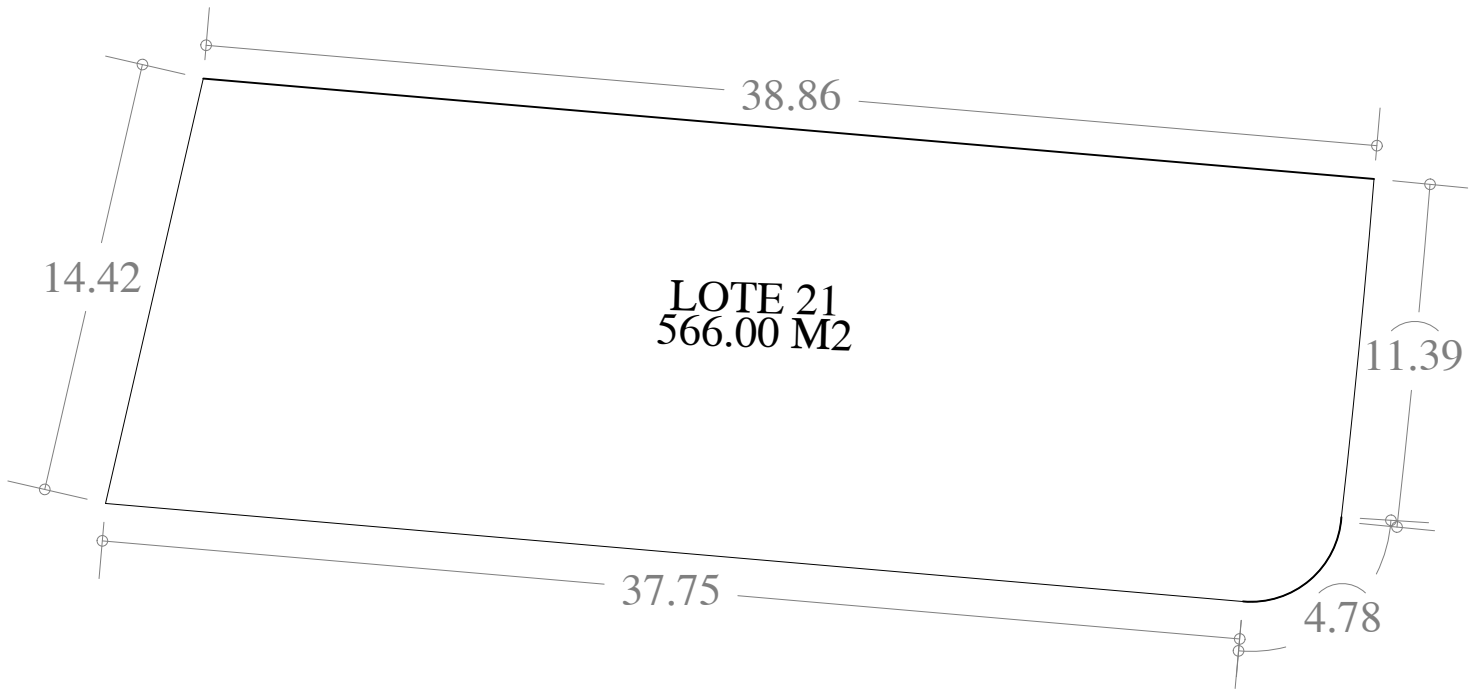

UBICACION

FECHA: 11 . SEP. 23

ESCALA: 1:250

AREA	No. CAT.	FINCA	TABLAJE	LOCALIDAD	MUNICIPIO	CLASE	USO
566.00 M2					MERIDA	RUSTICO	RESIDENCIAL