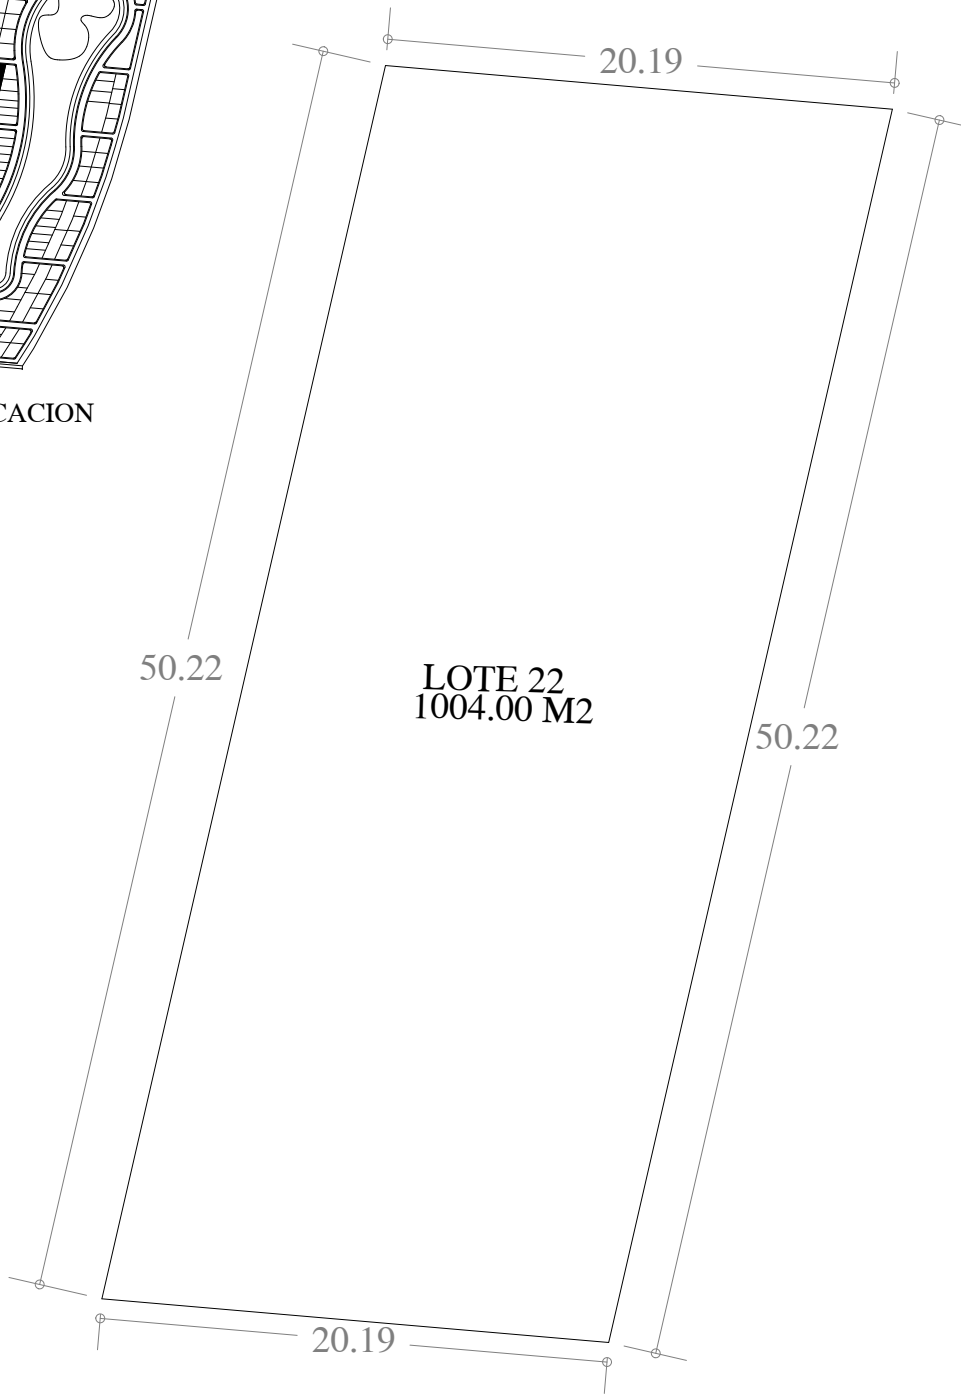

UBICACION

FECHA: 11 . SEP. 23

ESCALA: 1:250

AREA	No. CAT.	FINCA	TABLAJE	LOCALIDAD	MUNICIPIO	CLASE	USO
1004.00 M2					MERIDA	RUSTICO	RESIDENCIAL