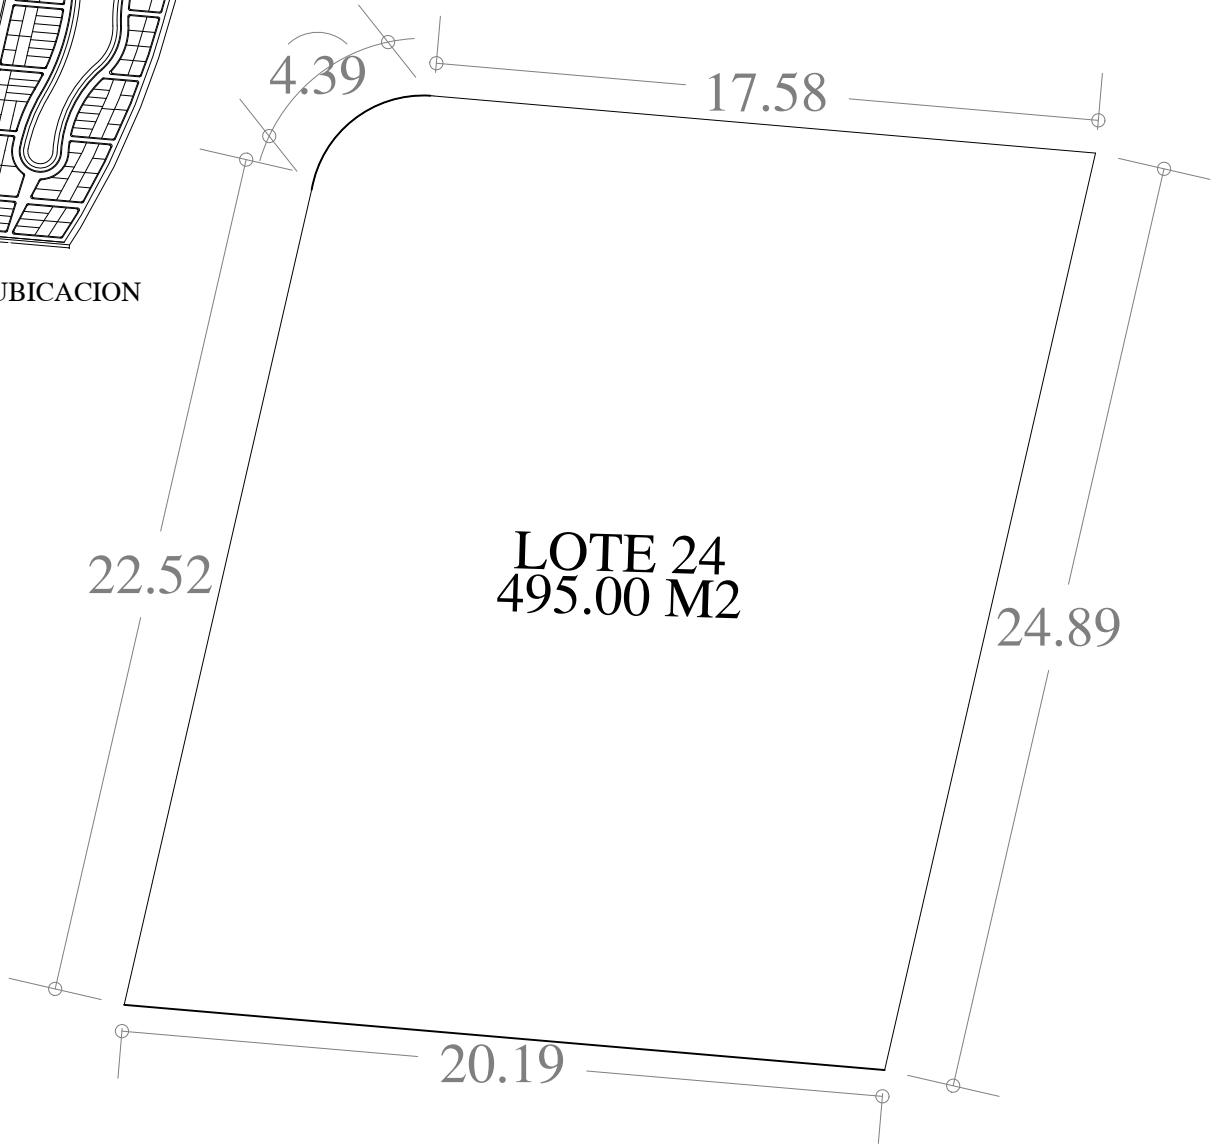

UBICACION

FECHA: 11 . SEP. 23

ESCALA: 1:250

AREA	No. CAT.	FINCA	TABLAJE	LOCALIDAD	MUNICIPIO	CLASE	USO
495.00 M2					MERIDA	RUSTICO	RESIDENCIAL