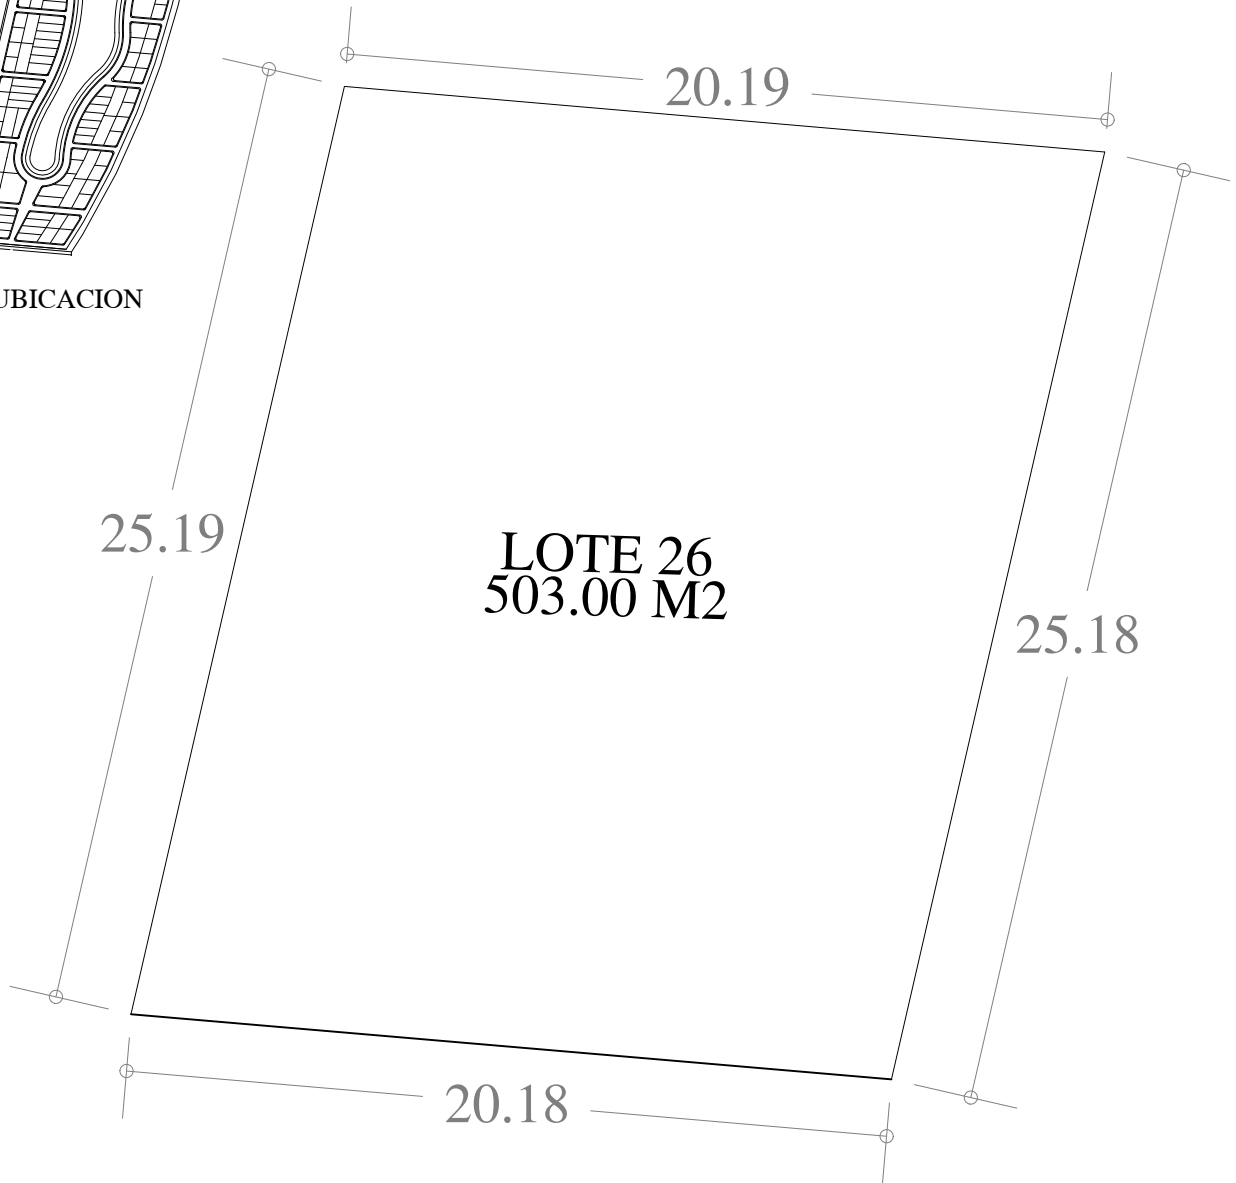

UBICACION

FECHA: 11 . SEP. 23

ESCALA: 1:200

AREA	No. CAT.	FINCA	TABLAJE	LOCALIDAD	MUNICIPIO	CLASE	USO
503.00 M2					MERIDA	RUSTICO	RESIDENCIAL