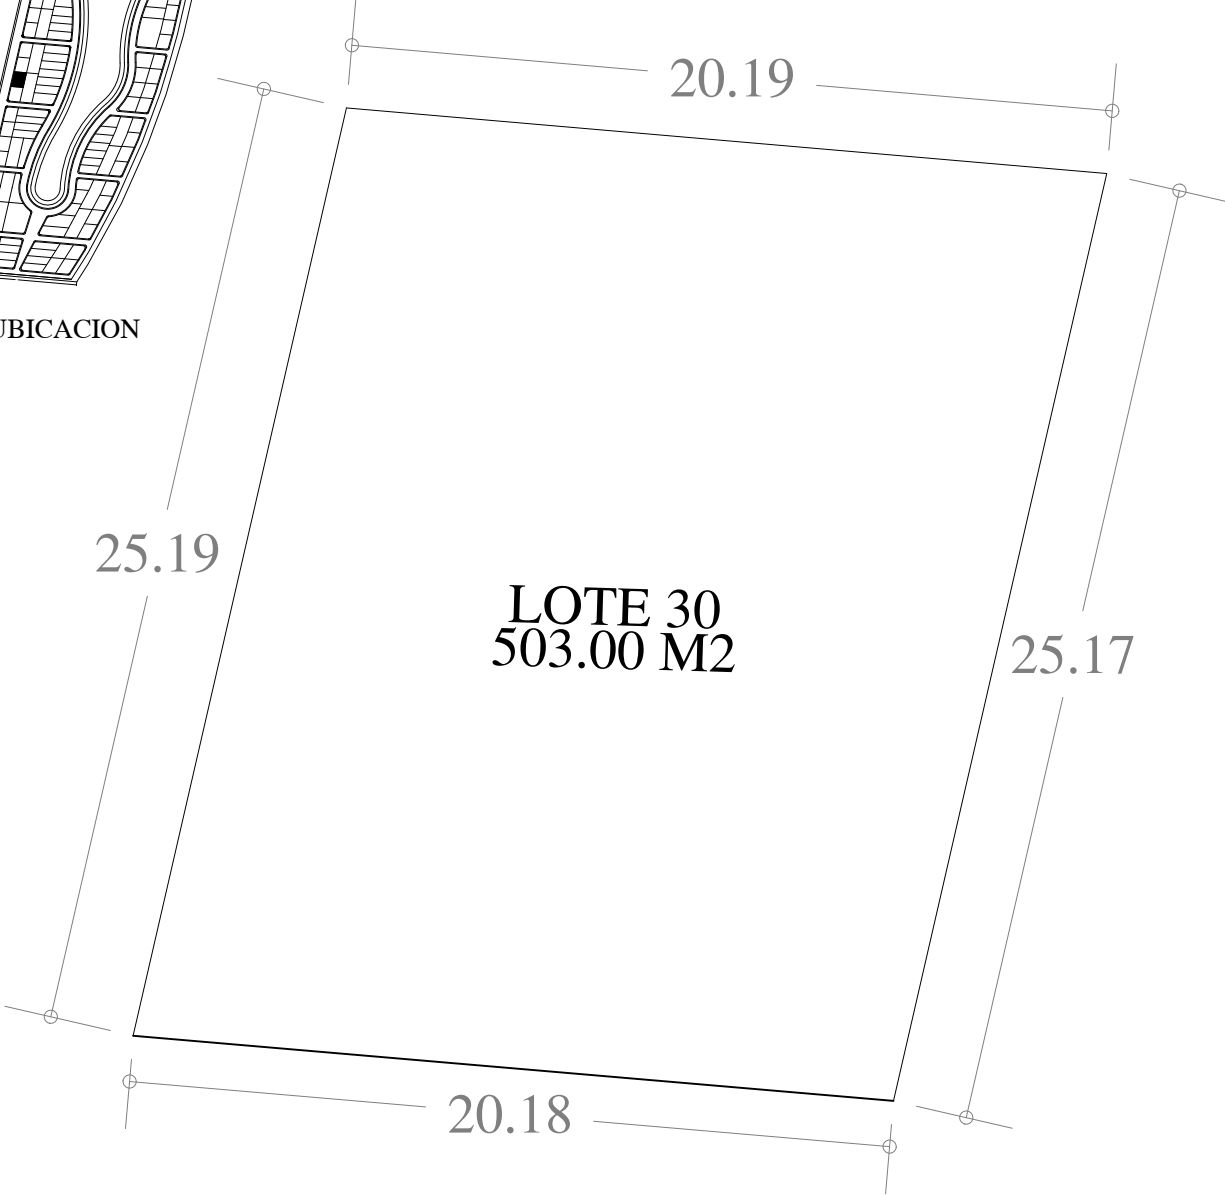

UBICACION

FECHA: 13 . SEP. 23

ESCALA: 1:200

AREA	No. CAT.	FINCA	TABLAJE	LOCALIDAD	MUNICIPIO	CLASE	USO
503.00 M2					MERIDA	RUSTICO	RESIDENCIAL