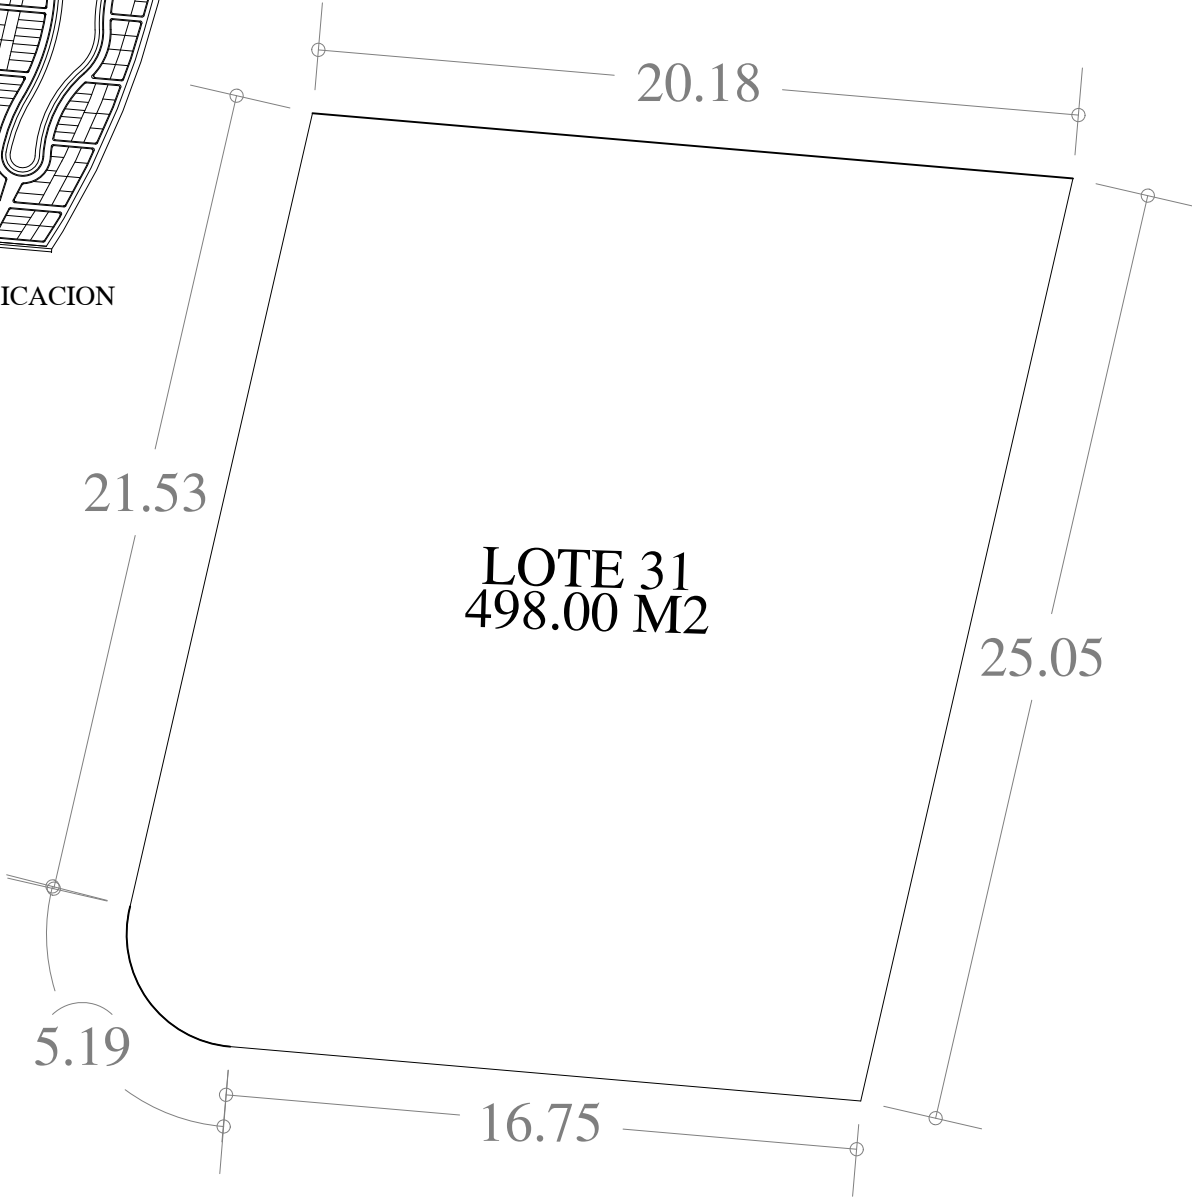

UBICACION

FECHA: 13 . SEP. 23

ESCALA: 1:200

AREA	No. CAT.	FINCA	TABLAJE	LOCALIDAD	MUNICIPIO	CLASE	USO
498.00 M2					MERIDA	RUSTICO	RESIDENCIAL