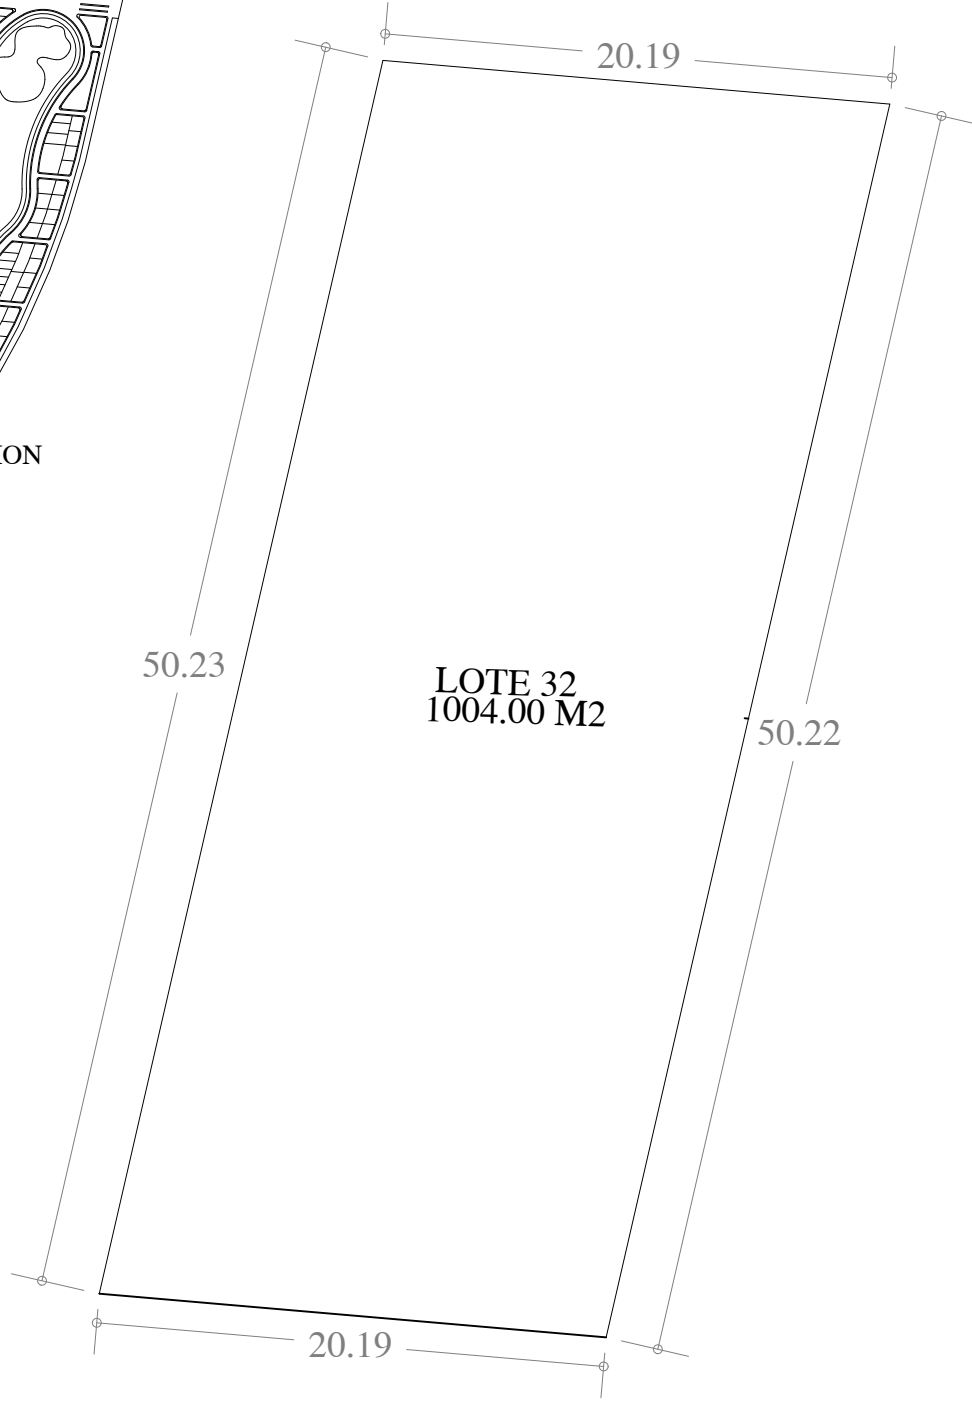

UBICACION

FECHA: 13 . SEP. 23

ESCALA: 1:300

AREA	No. CAT.	FINCA	TABLAJE	LOCALIDAD	MUNICIPIO	CLASE	USO
1004.00 M2					MERIDA	RUSTICO	RESIDENCIAL