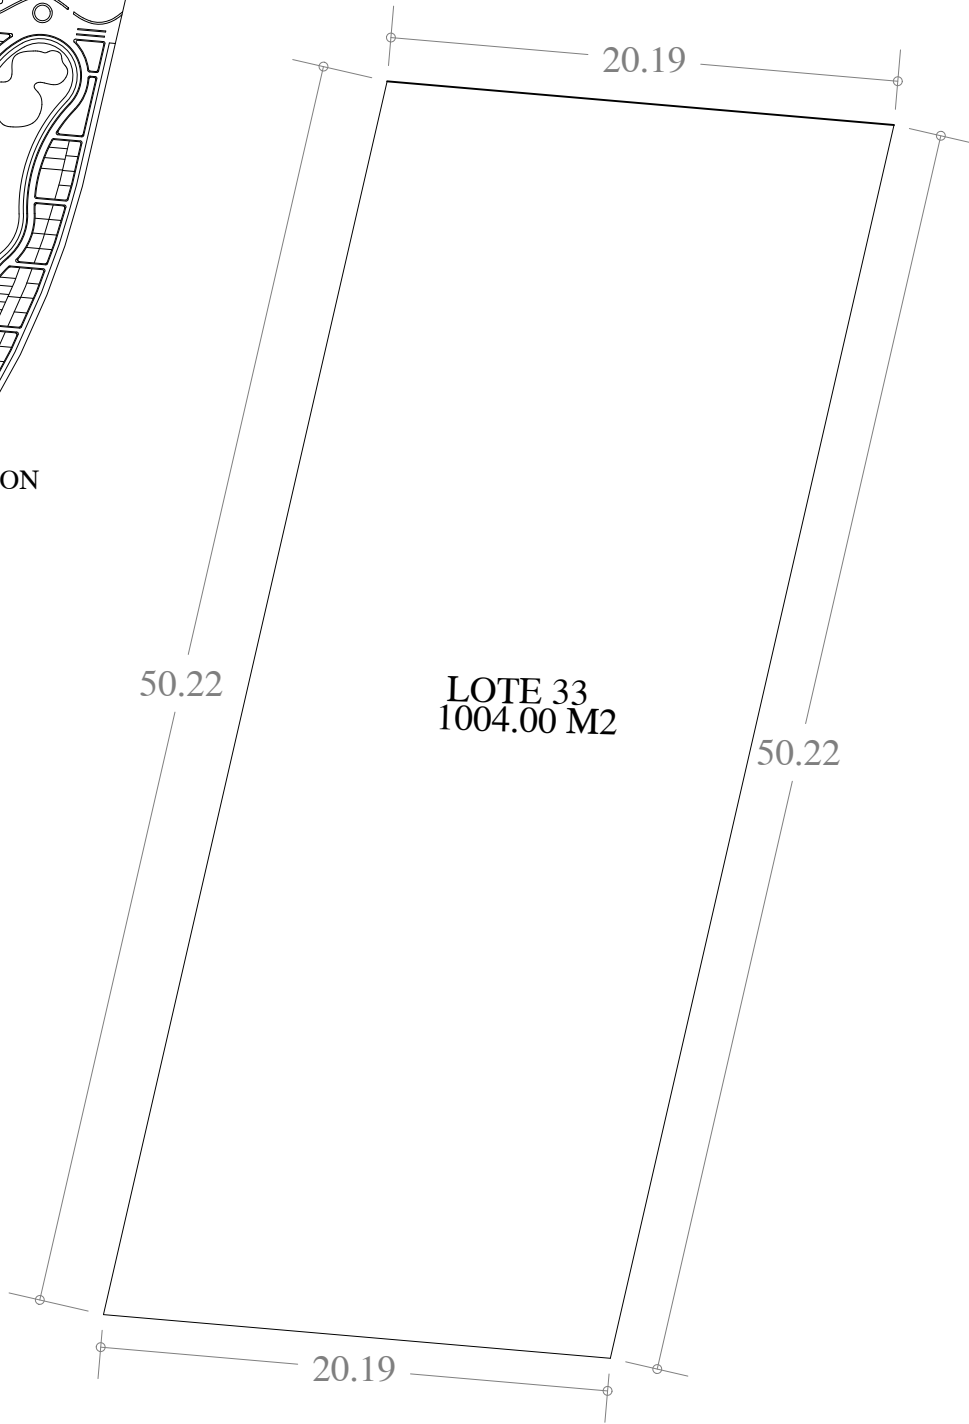

UBICACION

FECHA: 13 . SEP. 23

ESCALA: 1:300

AREA	No. CAT.	FINCA	TABLAJE	LOCALIDAD	MUNICIPIO	CLASE	USO
1004.00 M2					MERIDA	RUSTICO	RESIDENCIAL