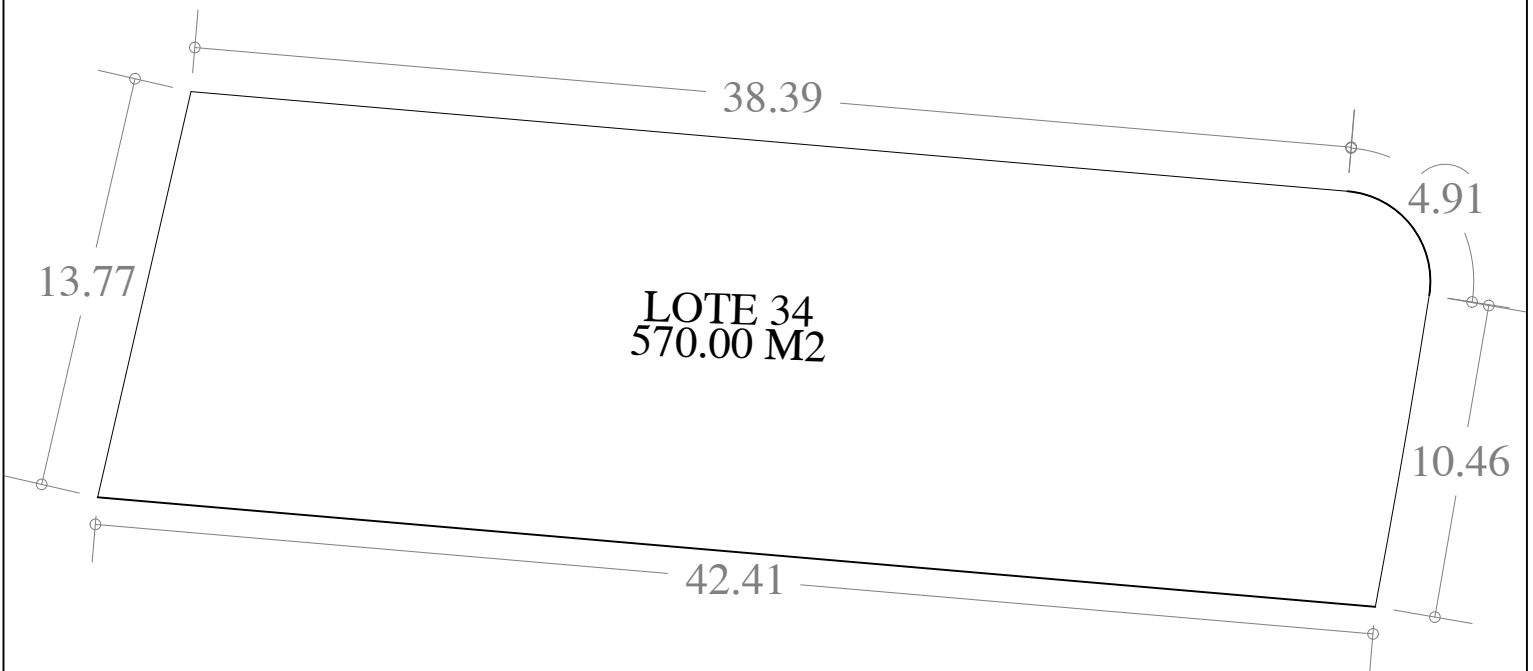

UBICACION

FECHA: 13 . SEP. 23

ESCALA: 1:250

AREA	No. CAT.	FINCA	TABLAJE	LOCALIDAD	MUNICIPIO	CLASE	USO
570.00 M2					MERIDA	RUSTICO	RESIDENCIAL