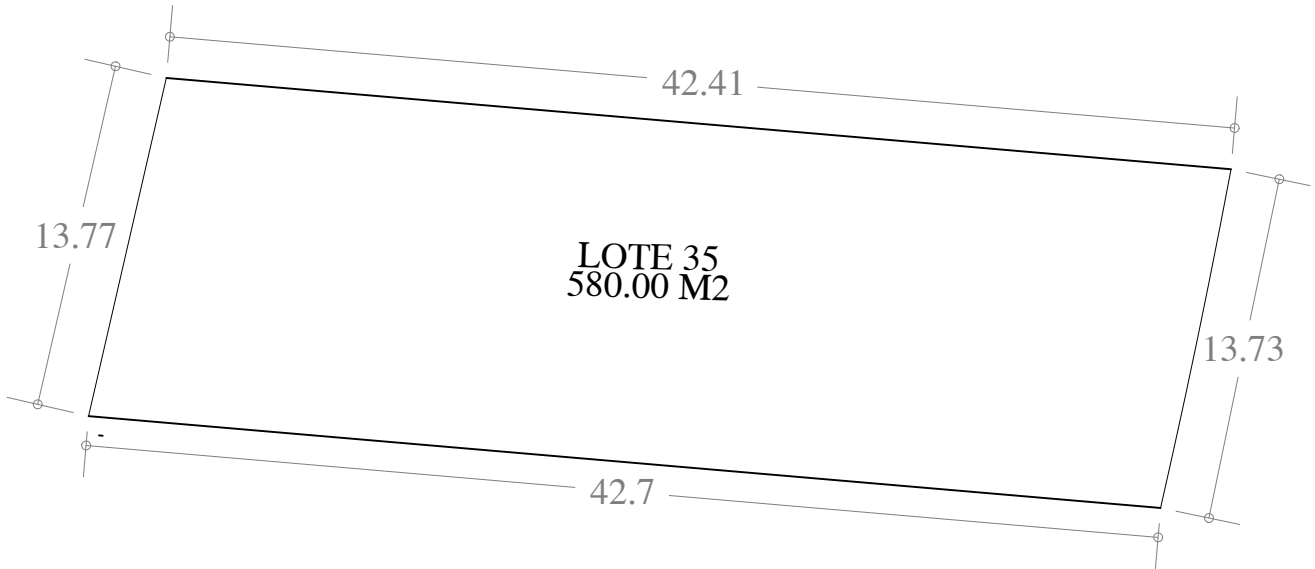

UBICACION

FECHA: 13 . SEP. 23

ESCALA: 1:300

AREA	No. CAT.	FINCA	TABLAJE	LOCALIDAD	MUNICIPIO	CLASE	USO
580.00 M2					MERIDA	RUSTICO	RESIDENCIAL