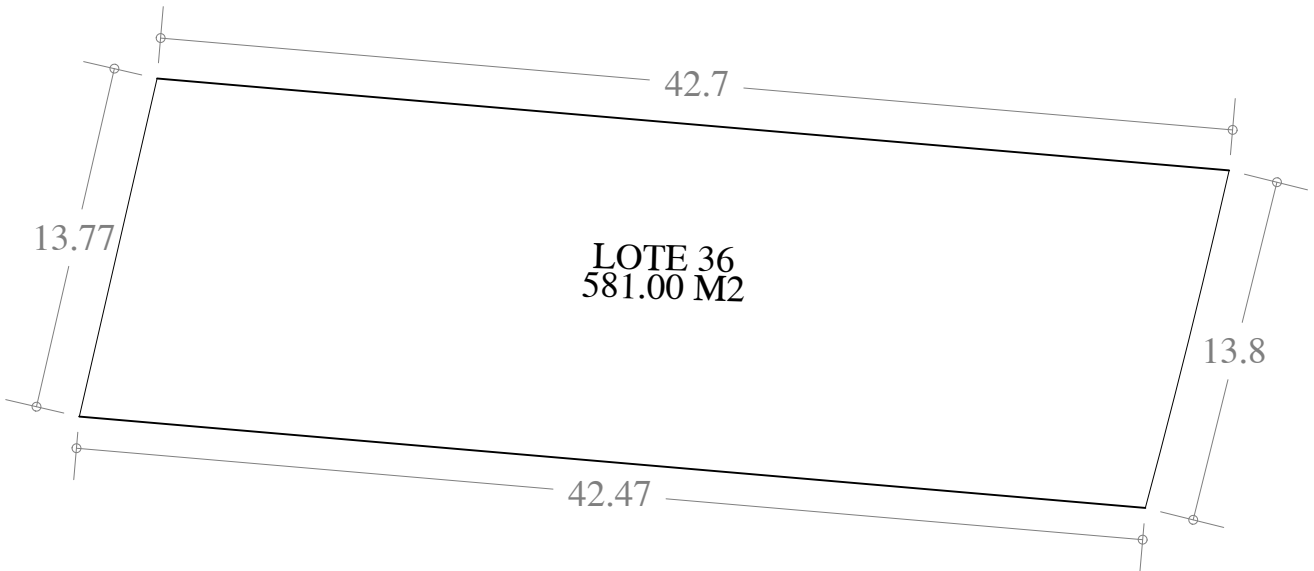

UBICACION

FECHA: 13 . SEP. 23

ESCALA: 1:300

AREA	No. CAT.	FINCA	TABLAJE	LOCALIDAD	MUNICIPIO	CLASE	USO
581.00 M2					MERIDA	RUSTICO	RESIDENCIAL