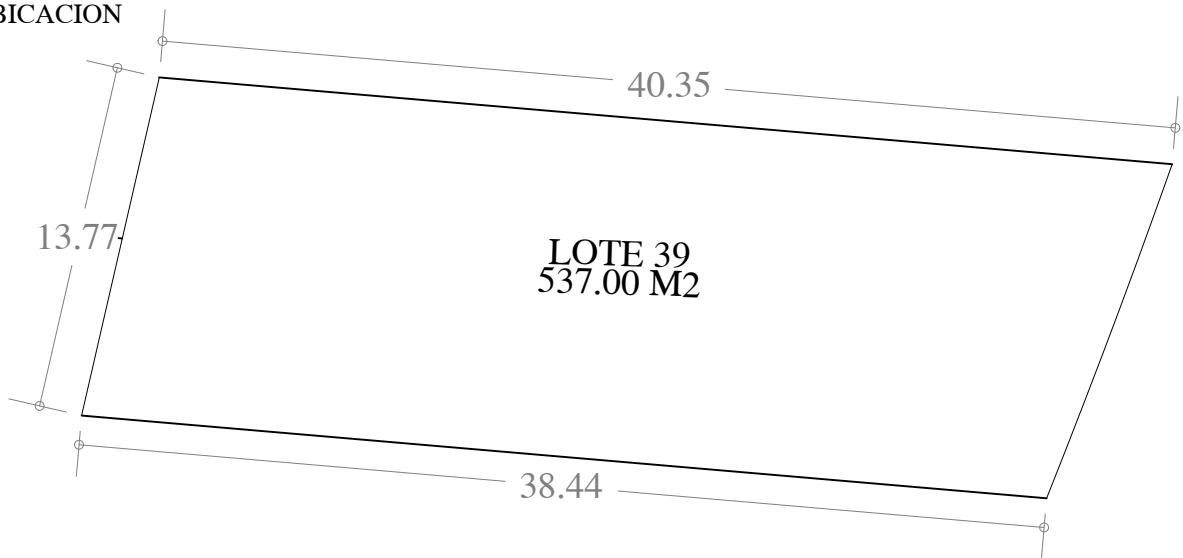

UBICACION

FECHA: 13 . SEP. 23

ESCALA: 1:300

AREA	No. CAT.	FINCA	TABLAJE	LOCALIDAD	MUNICIPIO	CLASE	USO
537.00 M2					MERIDA	RUSTICO	RESIDENCIAL