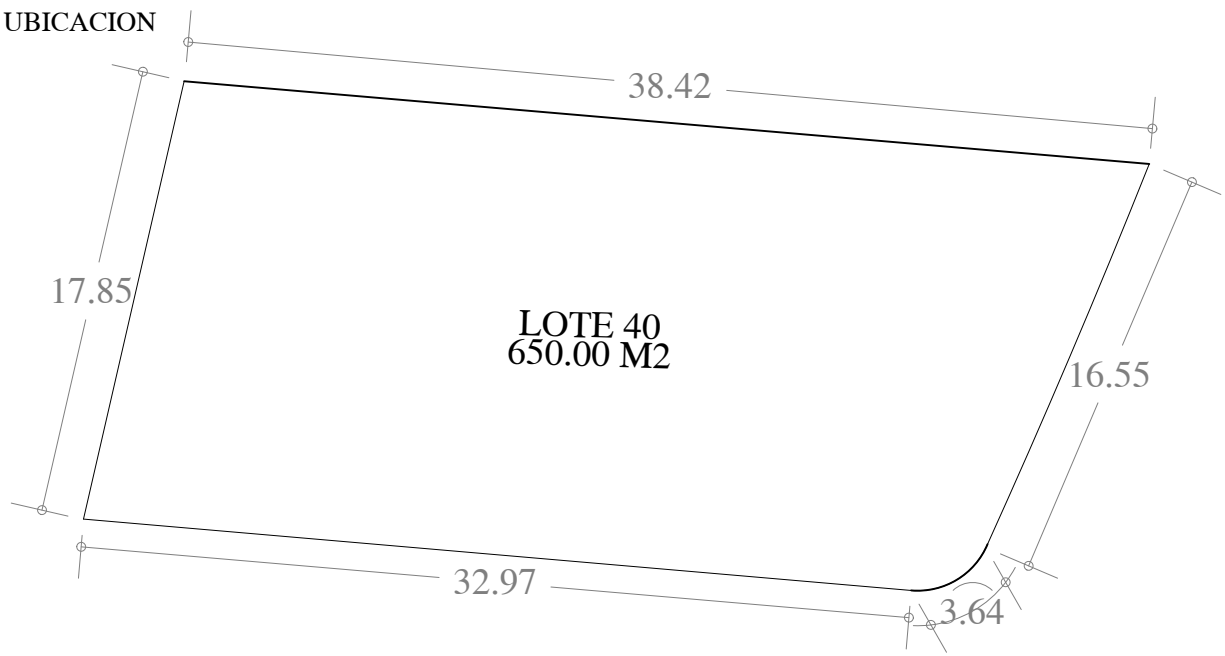

UBICACION

FECHA: 13 . SEP. 23

ESCALA: 1:300

AREA	No. CAT.	FINCA	TABLAJE	LOCALIDAD	MUNICIPIO	CLASE	USO
650.00 M2					MERIDA	RUSTICO	RESIDENCIAL