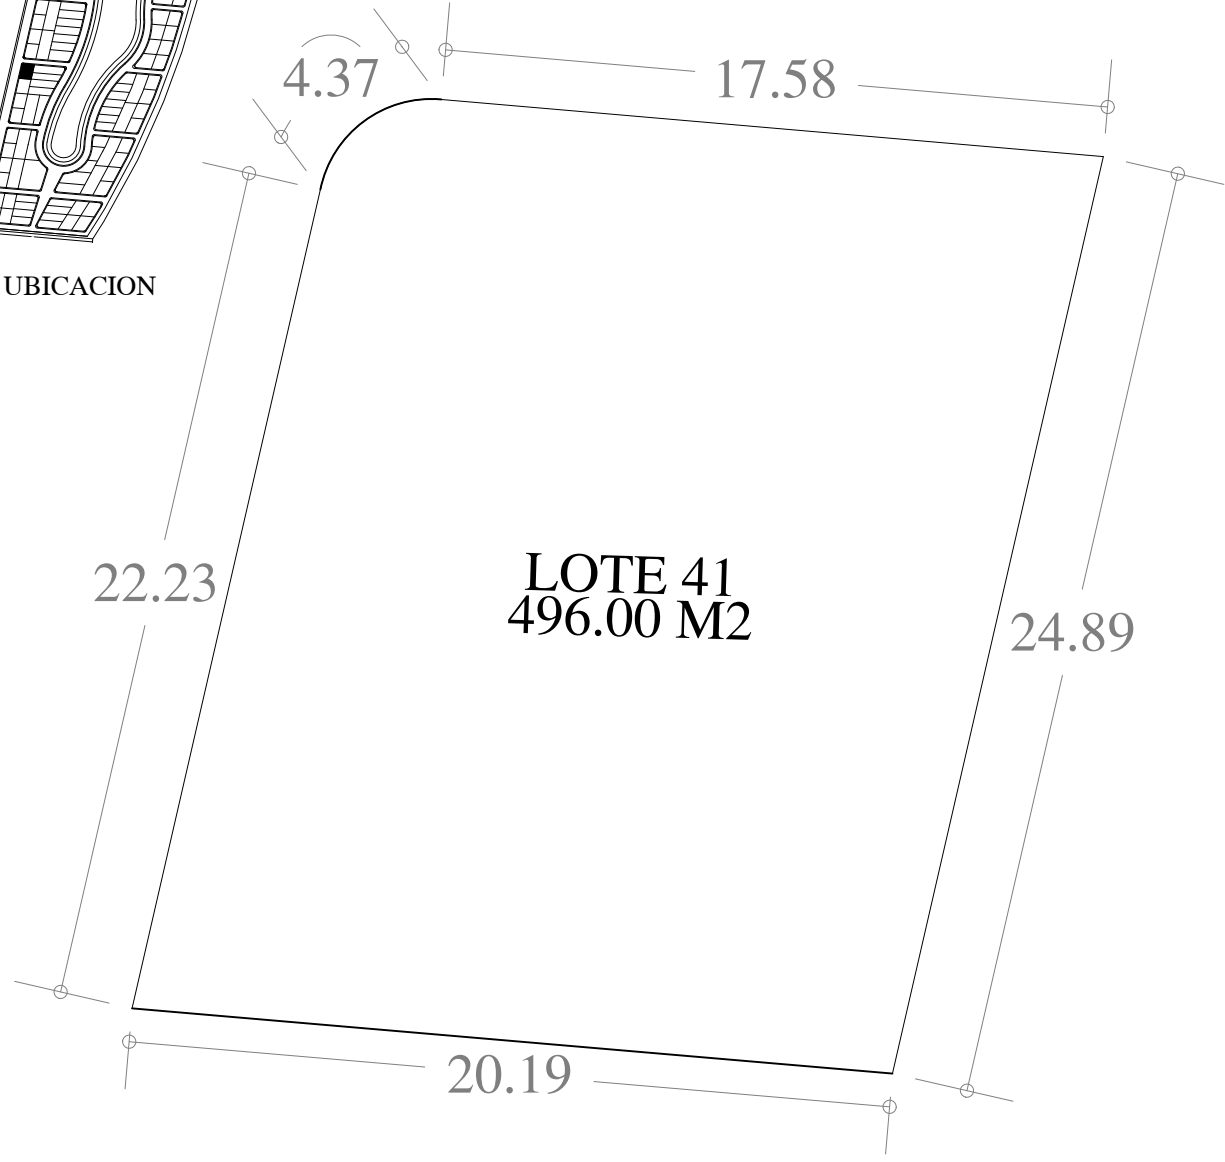

UBICACION

FECHA: 14 . SEP. 23

ESCALA: 1:200

AREA	No. CAT.	FINCA	TABLAJE	LOCALIDAD	MUNICIPIO	CLASE	USO
496.00 M2					MERIDA	RUSTICO	RESIDENCIAL