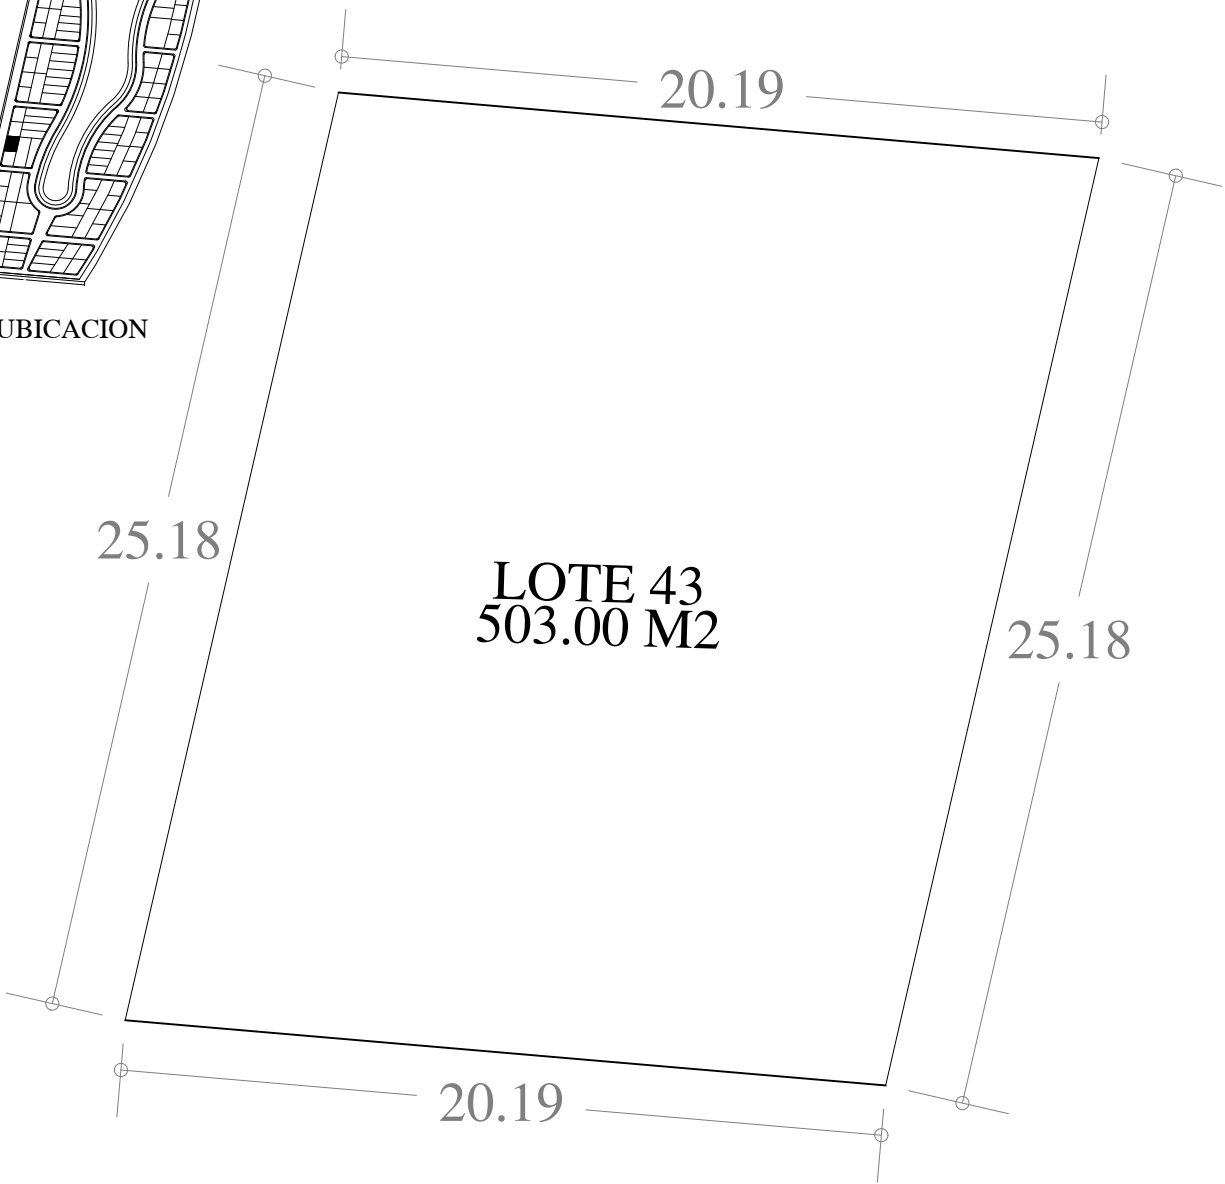

UBICACION

LOTE 43
503.00 M2

FECHA: 14 . SEP. 23

ESCALA: 1:200

AREA	No. CAT.	FINCA	TABLAJE	LOCALIDAD	MUNICIPIO	CLASE	USO
503.00 M2					MERIDA	RUSTICO	RESIDENCIAL