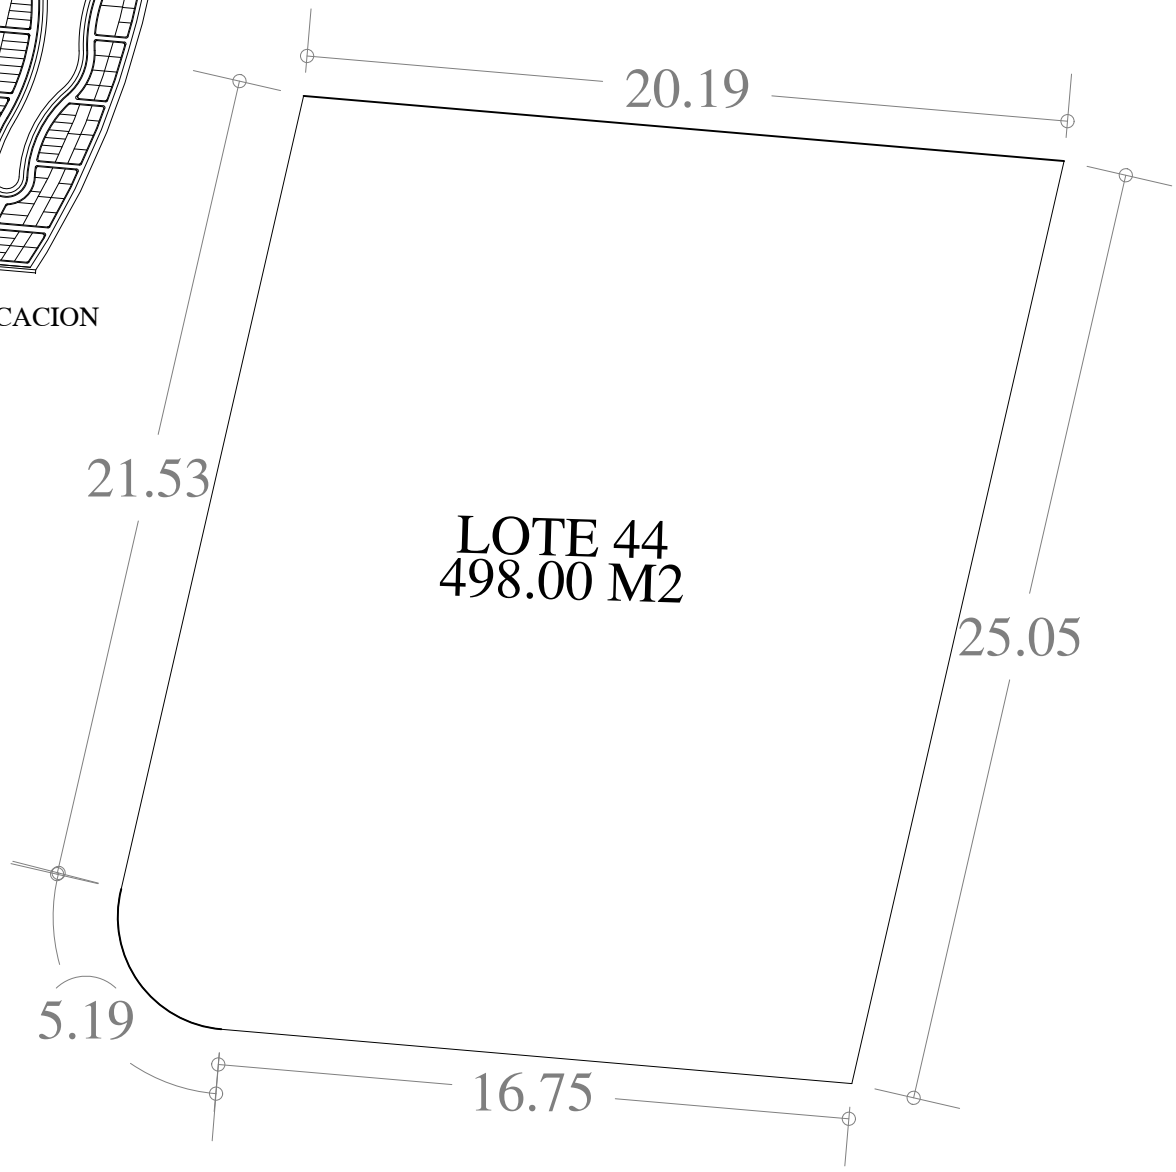

UBICACION

FECHA: 14 . SEP. 23

ESCALA: 1:200

AREA	No. CAT.	FINCA	TABLAJE	LOCALIDAD	MUNICIPIO	CLASE	USO
498.00 M2					MERIDA	RUSTICO	RESIDENCIAL