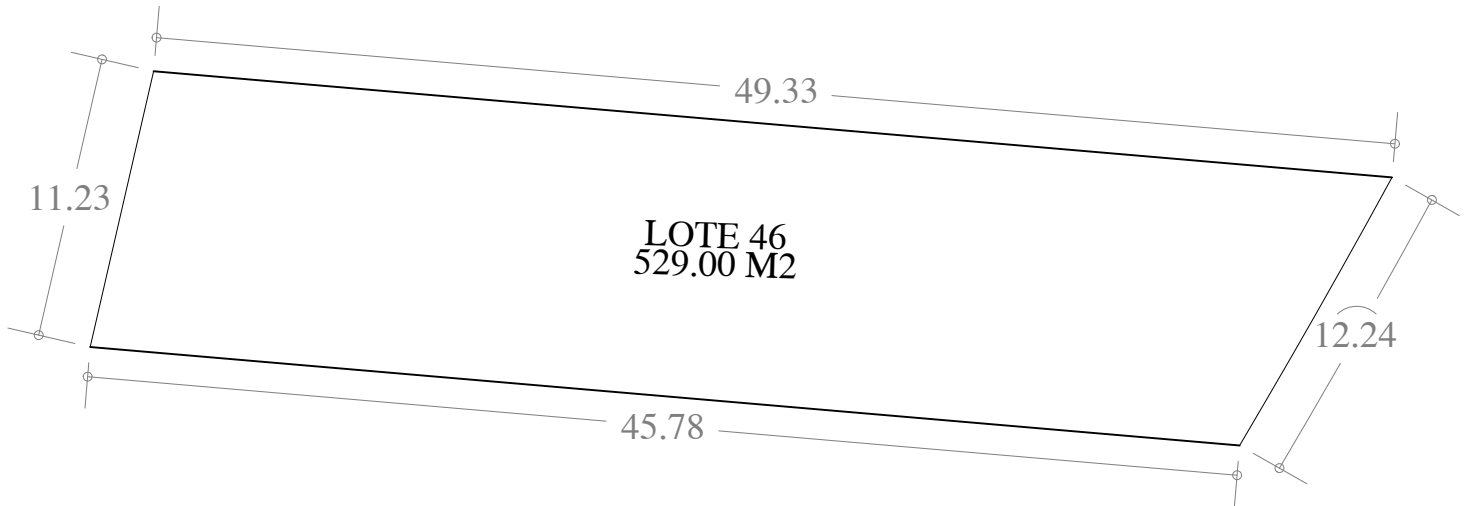

UBICACION

FECHA: 14 . SEP. 23

ESCALA: 1:300

AREA	No. CAT.	FINCA	TABLAJE	LOCALIDAD	MUNICIPIO	CLASE	USO
529.00 M2					MERIDA	RUSTICO	RESIDENCIAL