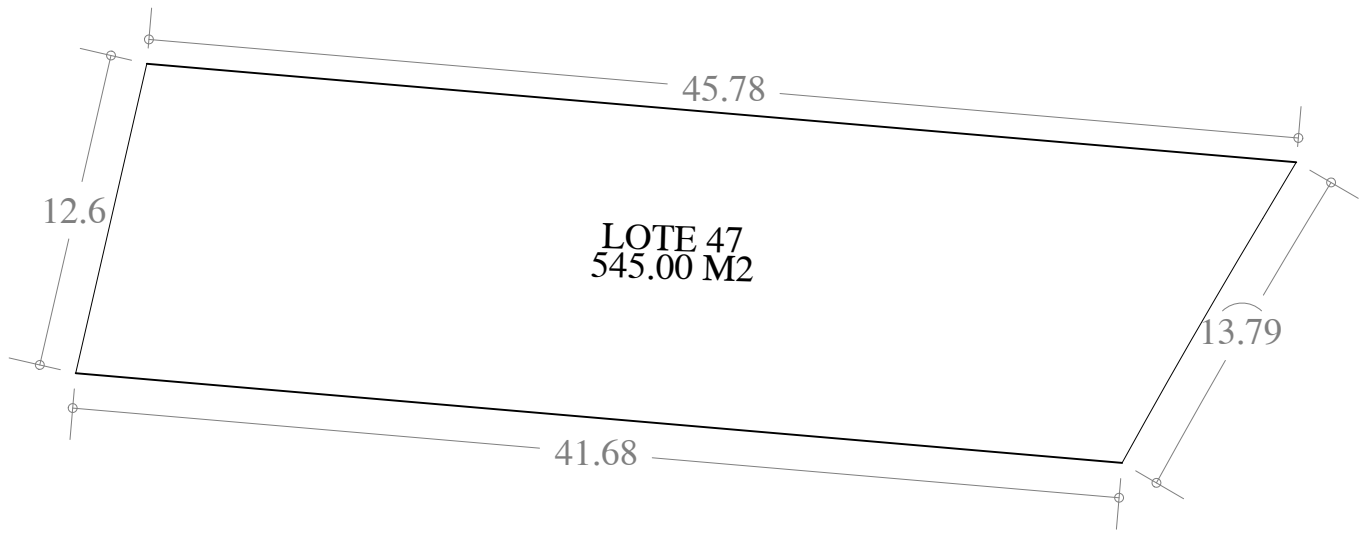

UBICACION

FECHA: 14 . SEP. 23

ESCALA: 1:300

AREA	No. CAT.	FINCA	TABLAJE	LOCALIDAD	MUNICIPIO	CLASE	USO
545.00 M2					MERIDA	RUSTICO	RESIDENCIAL