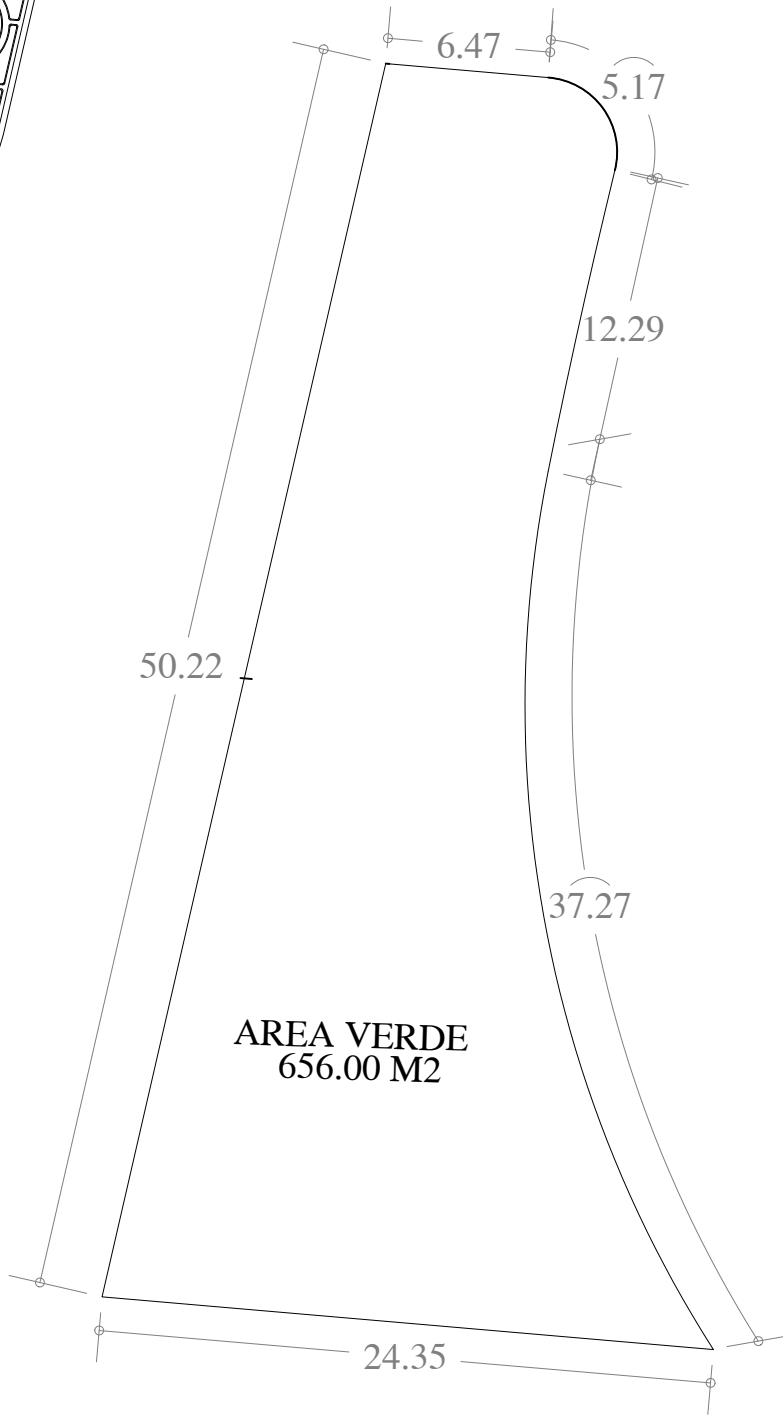

UBICACION

FECHA: 14 . SEP. 23

ESCALA: 1:300

AREA	No. CAT.	FINCA	TABLAJE	LOCALIDAD	MUNICIPIO	CLASE	USO
656.00 M2					MERIDA	RUSTICO	RESIDENCIAL