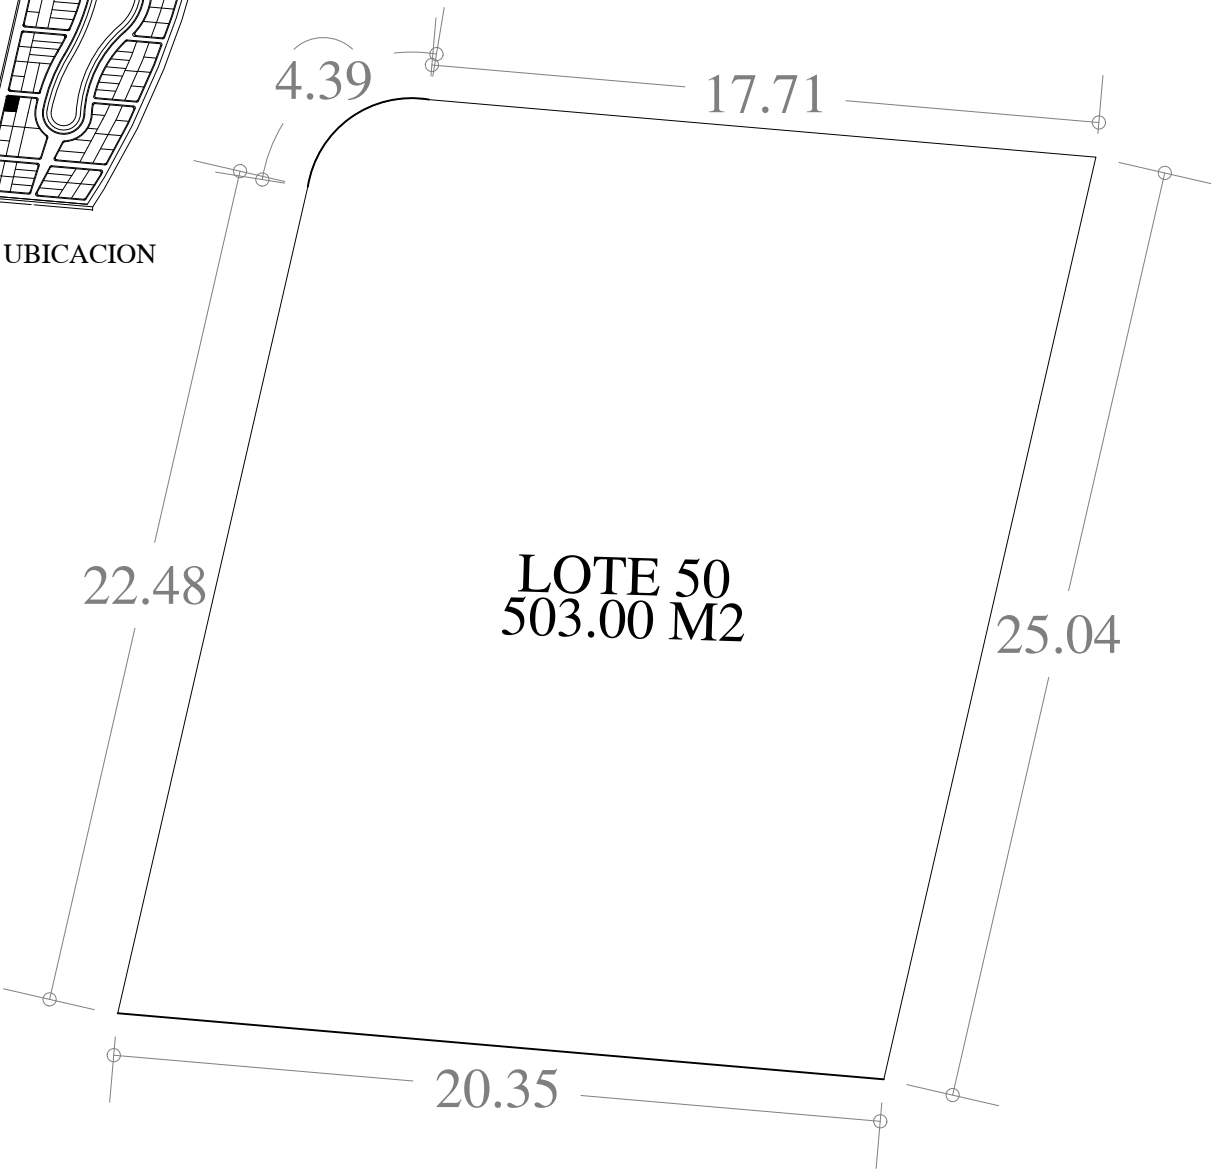

UBICACION

FECHA: 14 . SEP. 23

ESCALA: 1:200

AREA	No. CAT.	FINCA	TABLAJE	LOCALIDAD	MUNICIPIO	CLASE	USO
503.00 M2					MERIDA	RUSTICO	RESIDENCIAL