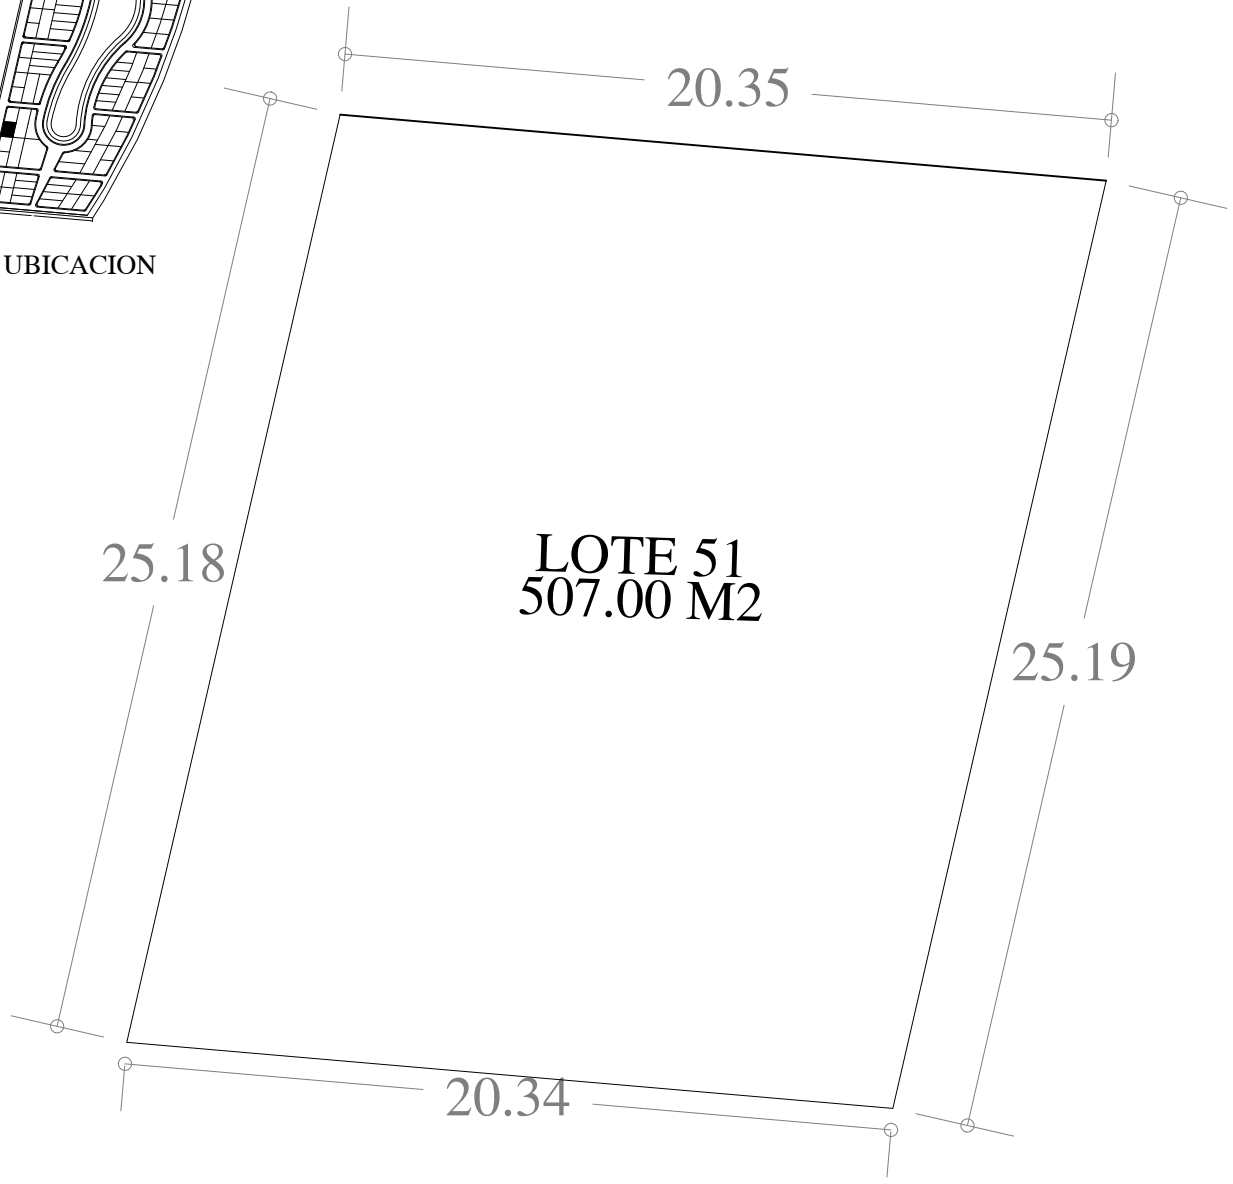

UBICACION

LOTE 51
507.00 M2

FECHA: 14 . SEP. 23

ESCALA: 1:200

AREA	No. CAT.	FINCA	TABLAJE	LOCALIDAD	MUNICIPIO	CLASE	USO
507.00 M2					MERIDA	RUSTICO	RESIDENCIAL