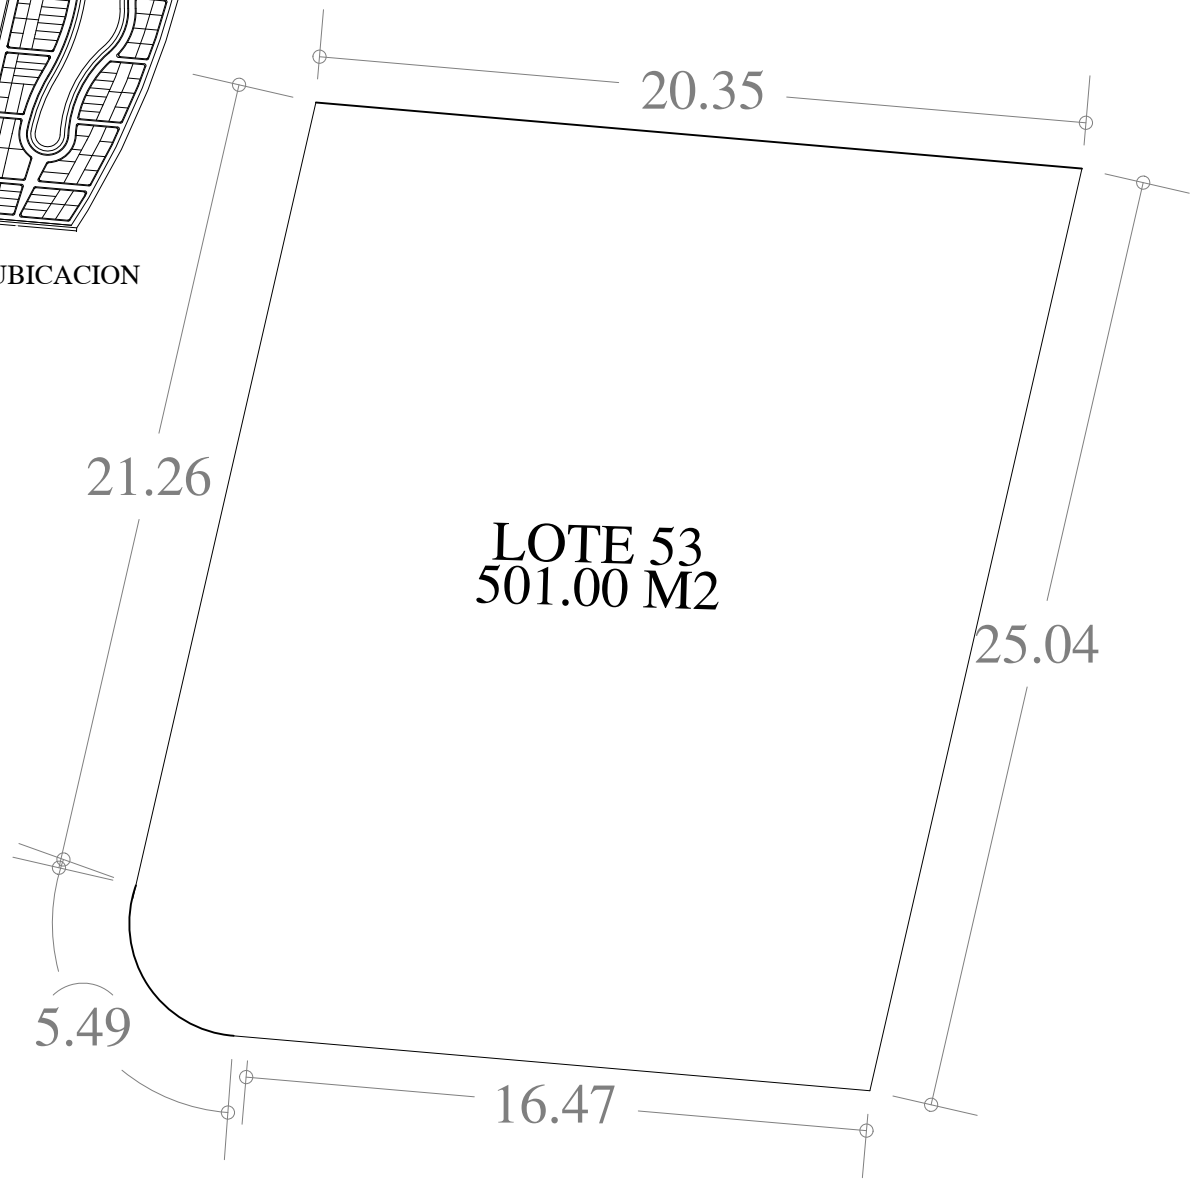

UBICACION

FECHA: 14 . SEP. 23

ESCALA: 1:200

AREA	No. CAT.	FINCA	TABLAJE	LOCALIDAD	MUNICIPIO	CLASE	USO
501.00 M2					MERIDA	RUSTICO	RESIDENCIAL