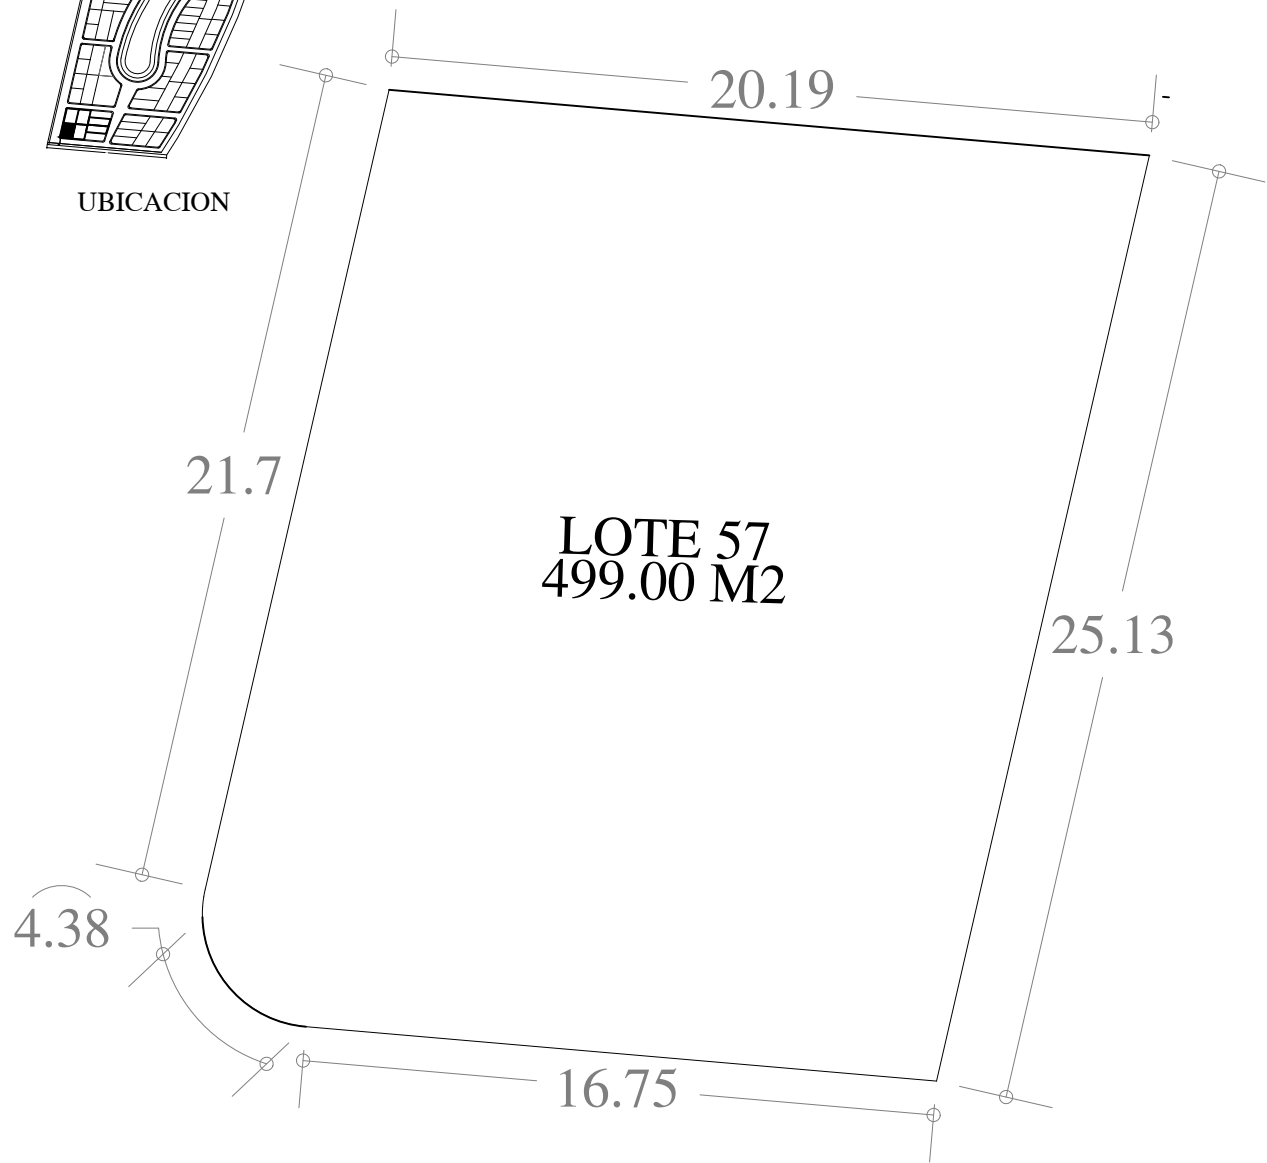

UBICACION

FECHA: 14 . SEP. 23

ESCALA: 1:250

AREA	No. CAT.	FINCA	TABLAJE	LOCALIDAD	MUNICIPIO	CLASE	USO
499.00 M2					MERIDA	RUSTICO	RESIDENCIAL