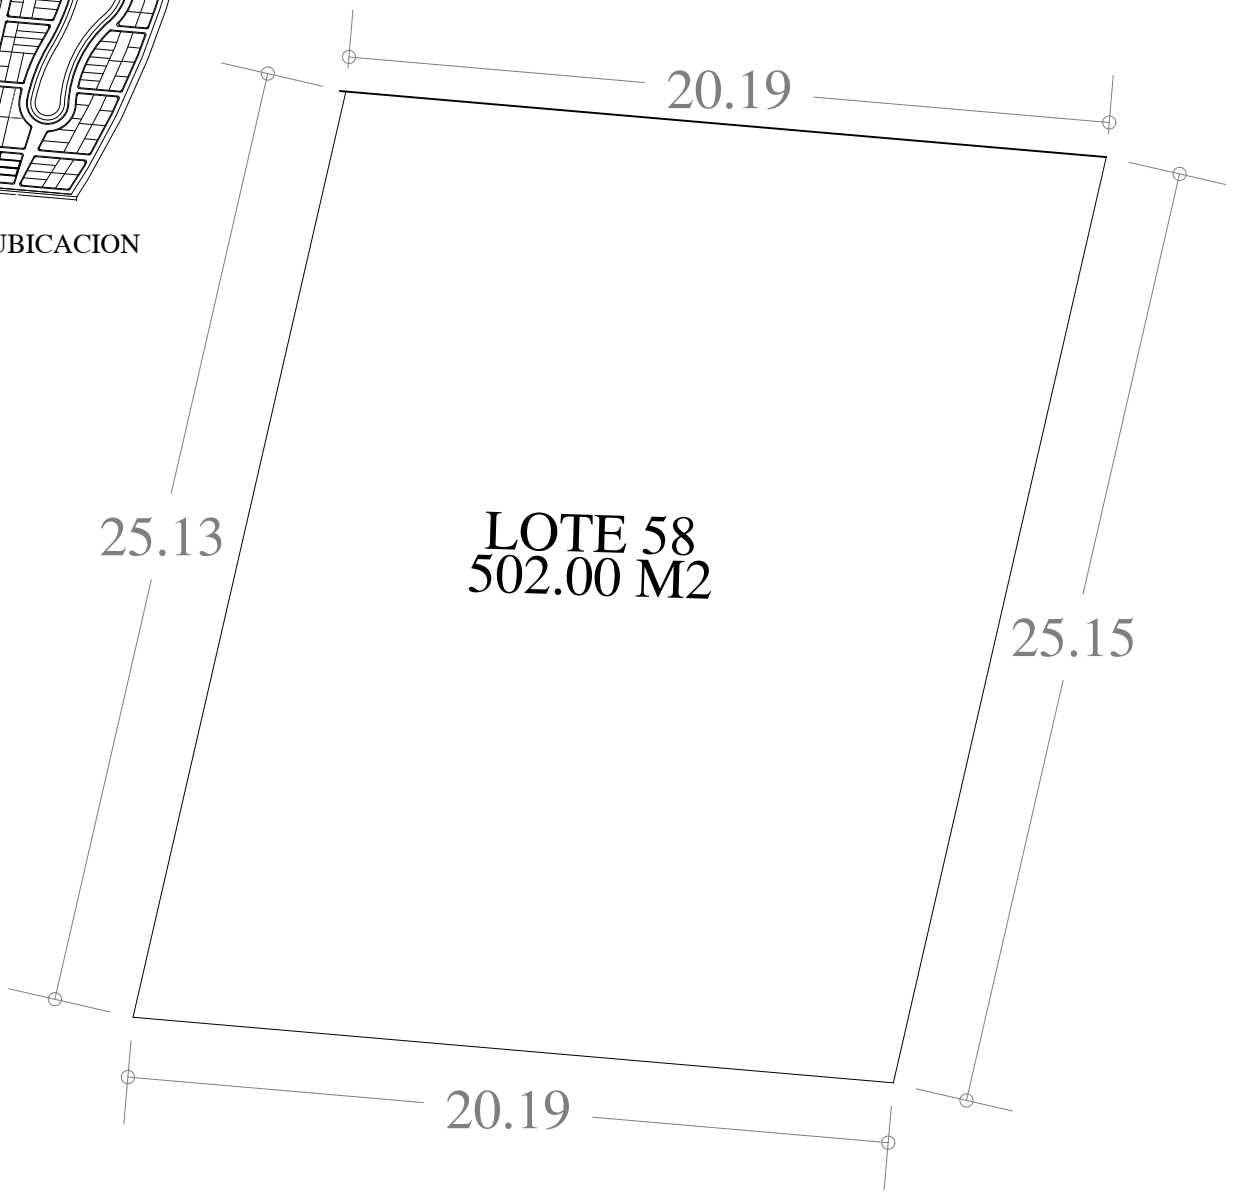

UBICACION

FECHA: 14 . SEP. 23

ESCALA: 1:200

AREA	No. CAT.	FINCA	TABLAJE	LOCALIDAD	MUNICIPIO	CLASE	USO
502.00 M2					MERIDA	RUSTICO	RESIDENCIAL