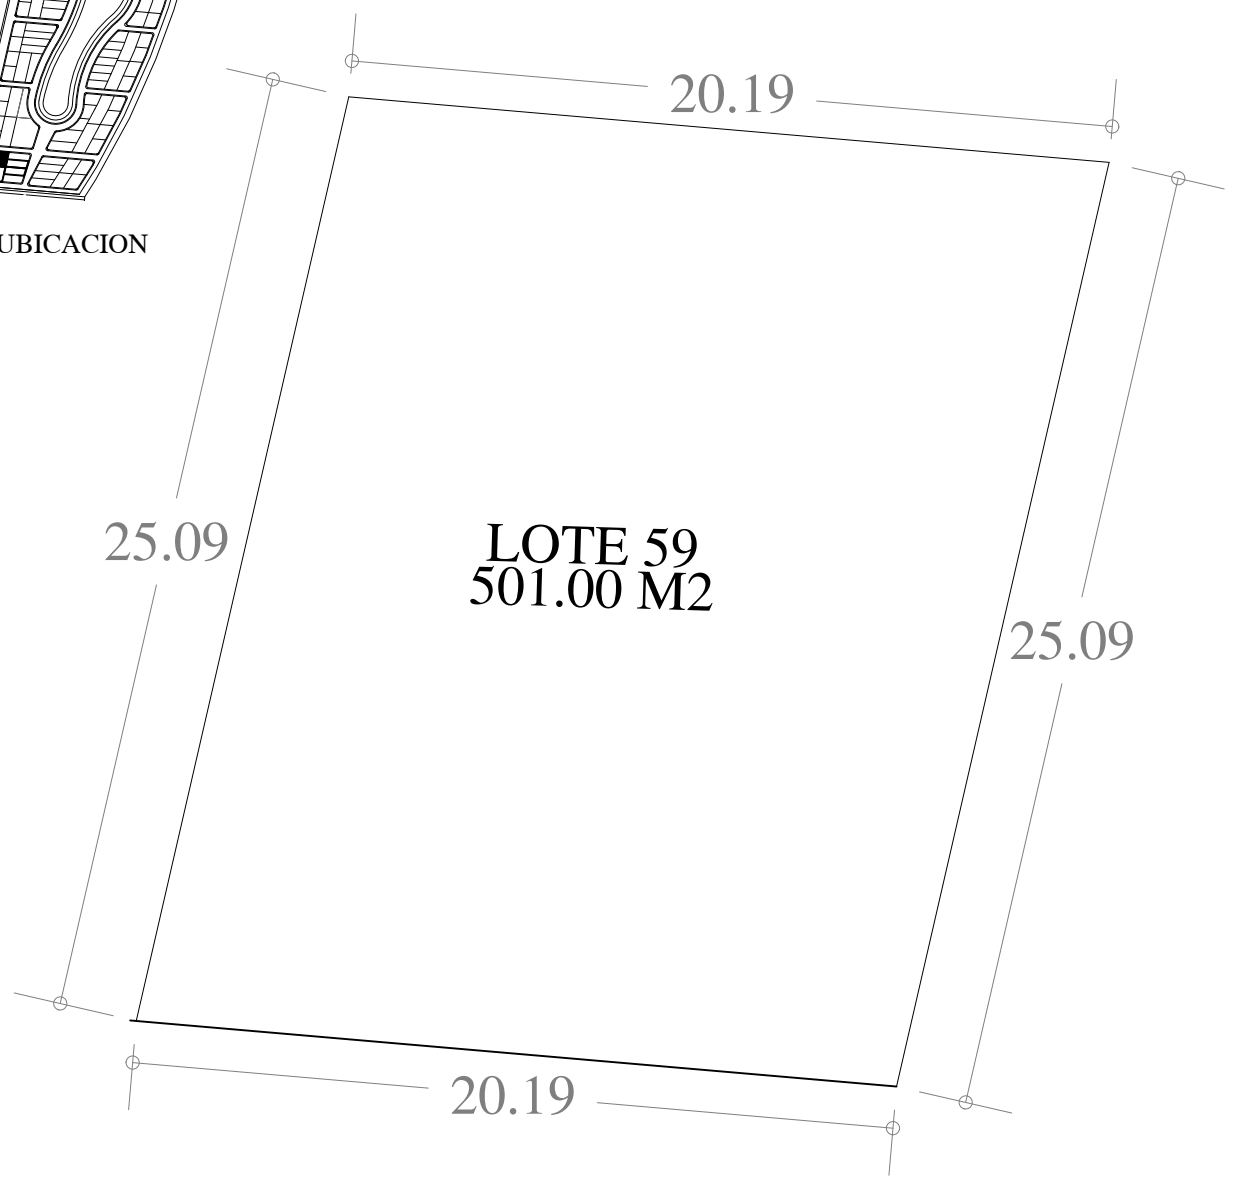

UBICACION

LOTE 59
501.00 M2

FECHA: 14 . SEP. 23

ESCALA: 1:200

AREA	No. CAT.	FINCA	TABLAJE	LOCALIDAD	MUNICIPIO	CLASE	USO
501.00 M2					MERIDA	RUSTICO	RESIDENCIAL