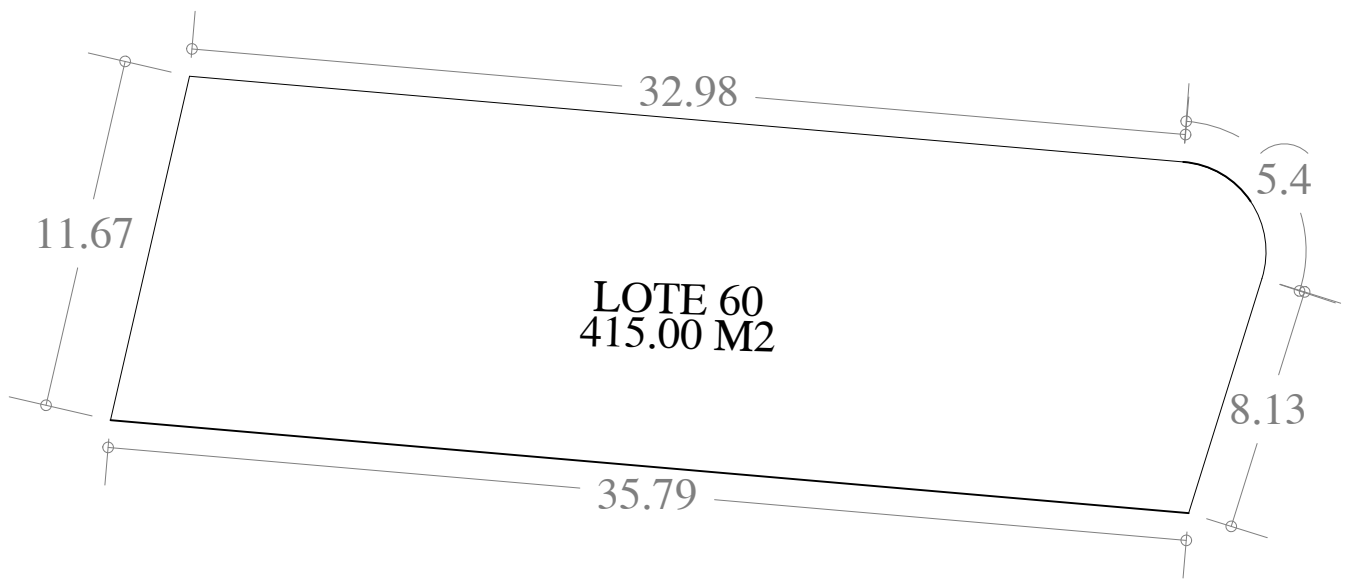

UBICACION

FECHA: 14 . SEP. 23

ESCALA: 1:250

AREA	No. CAT.	FINCA	TABLAJE	LOCALIDAD	MUNICIPIO	CLASE	USO
415.00 M2					MERIDA	RUSTICO	RESIDENCIAL