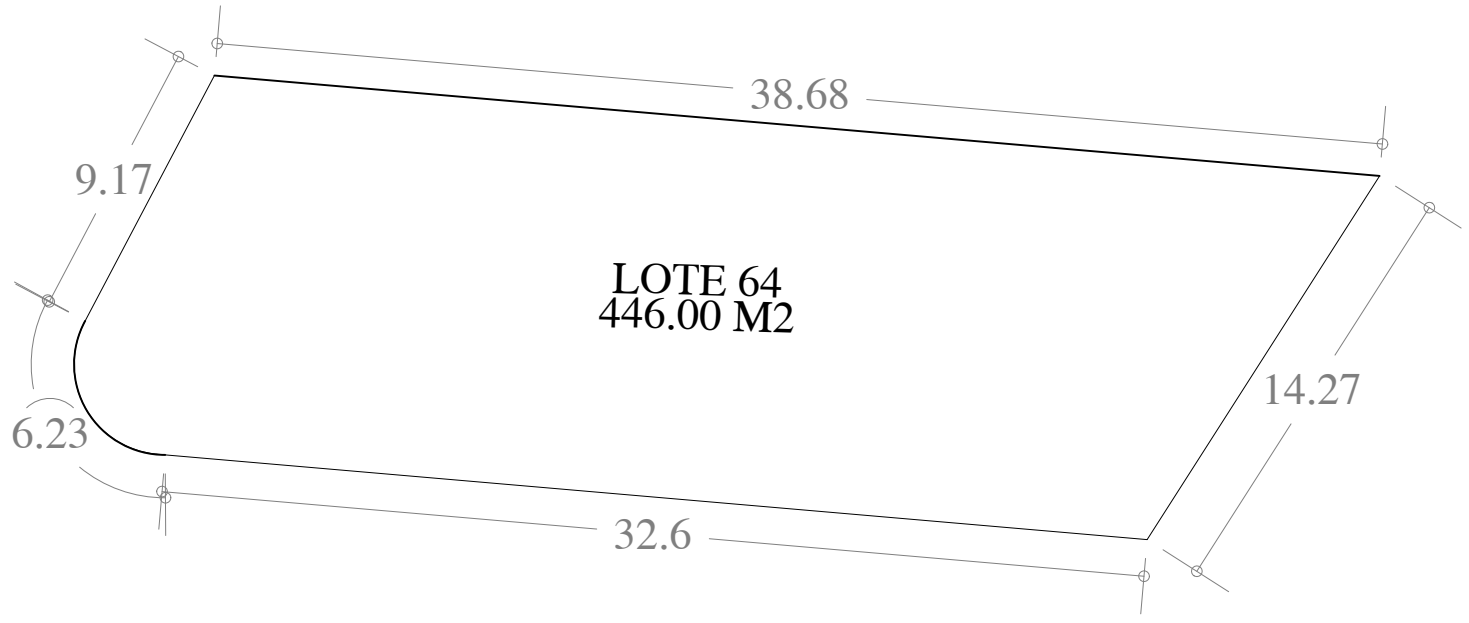

UBICACION

FECHA: 14 . SEP. 23

ESCALA: 1:250

AREA	No. CAT.	FINCA	TABLAJE	LOCALIDAD	MUNICIPIO	CLASE	USO
446.00 M2					MERIDA	RUSTICO	RESIDENCIAL