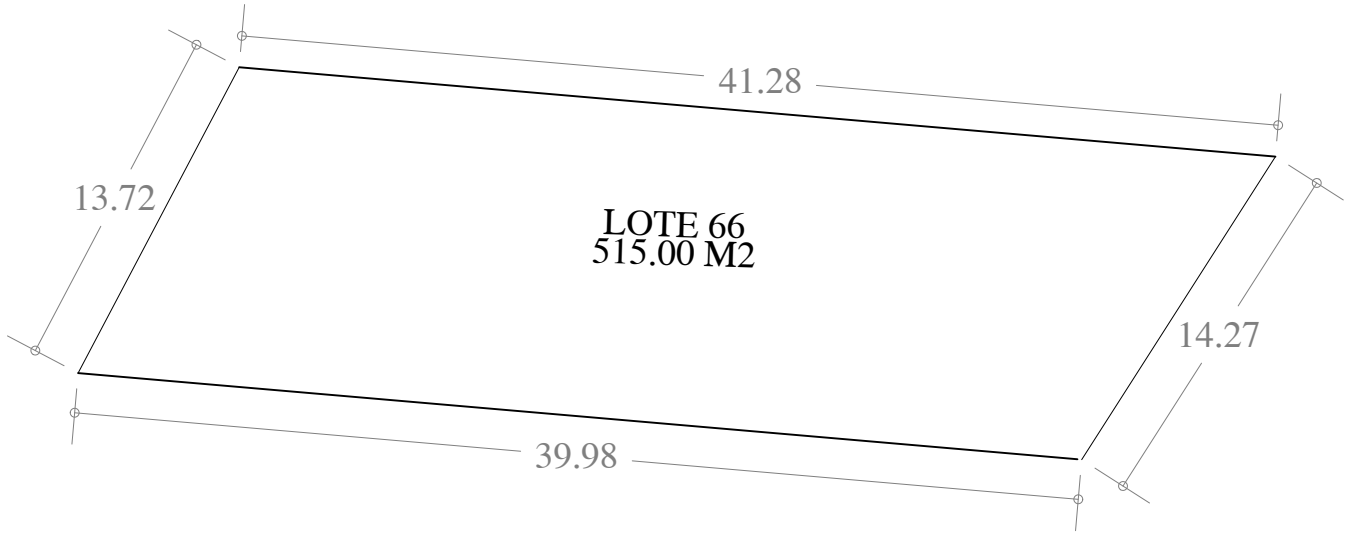

UBICACION

FECHA: 14 . SEP. 23

ESCALA: 1:300

AREA	No. CAT.	FINCA	TABLAJE	LOCALIDAD	MUNICIPIO	CLASE	USO
515.00 M2					MERIDA	RUSTICO	RESIDENCIAL