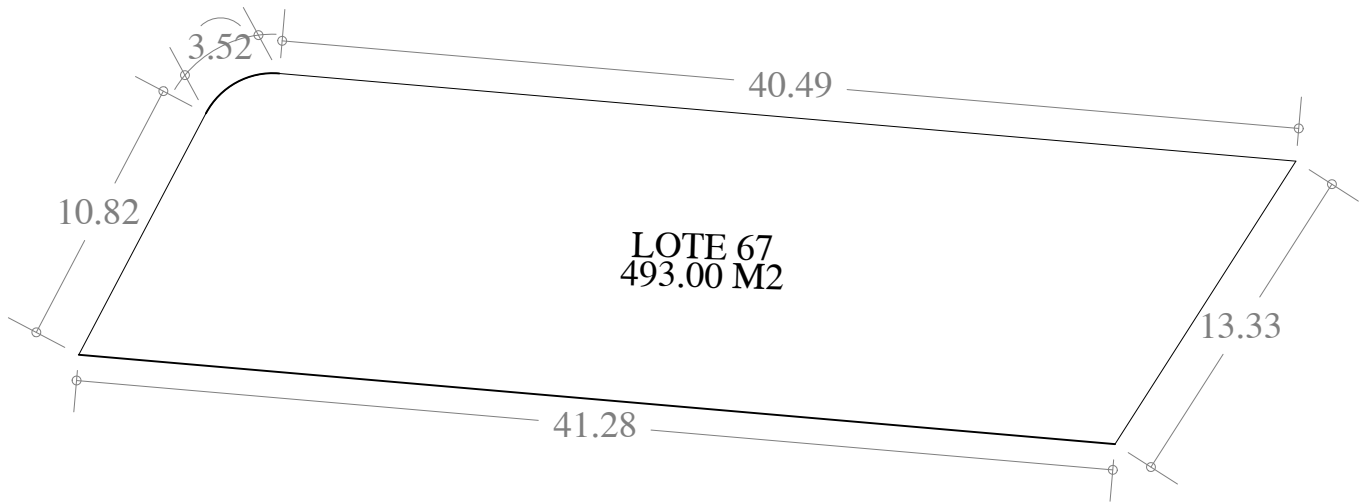

UBICACION

FECHA: 14 . SEP. 23

ESCALA: 1:300

AREA	No. CAT.	FINCA	TABLAJE	LOCALIDAD	MUNICIPIO	CLASE	USO
493.00 M2					MERIDA	RUSTICO	RESIDENCIAL