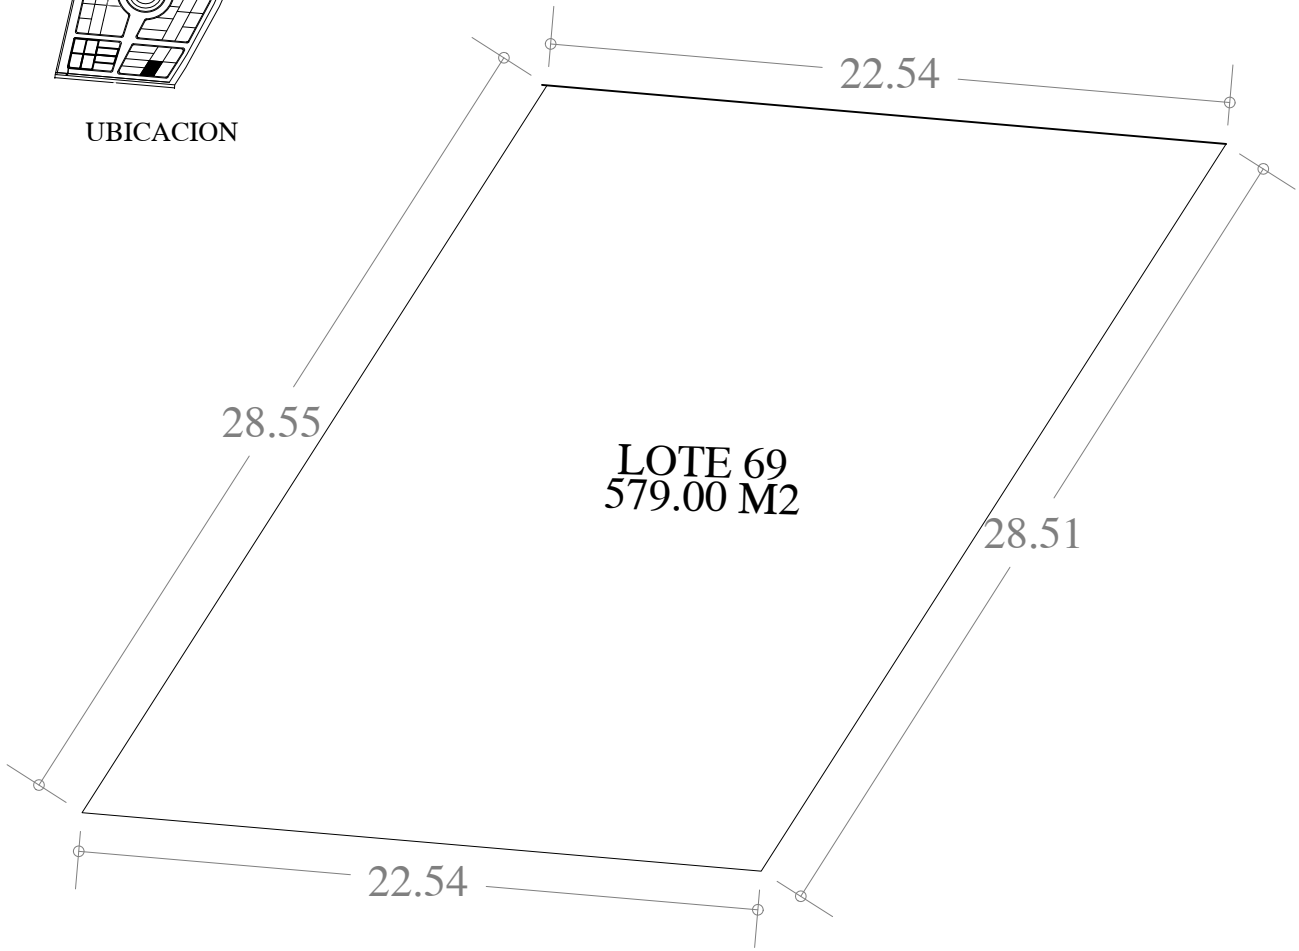

UBICACION

FECHA: 14 . SEP. 23

ESCALA: 1:300

AREA	No. CAT.	FINCA	TABLAJE	LOCALIDAD	MUNICIPIO	CLASE	USO
579.00 M2					MERIDA	RUSTICO	RESIDENCIAL