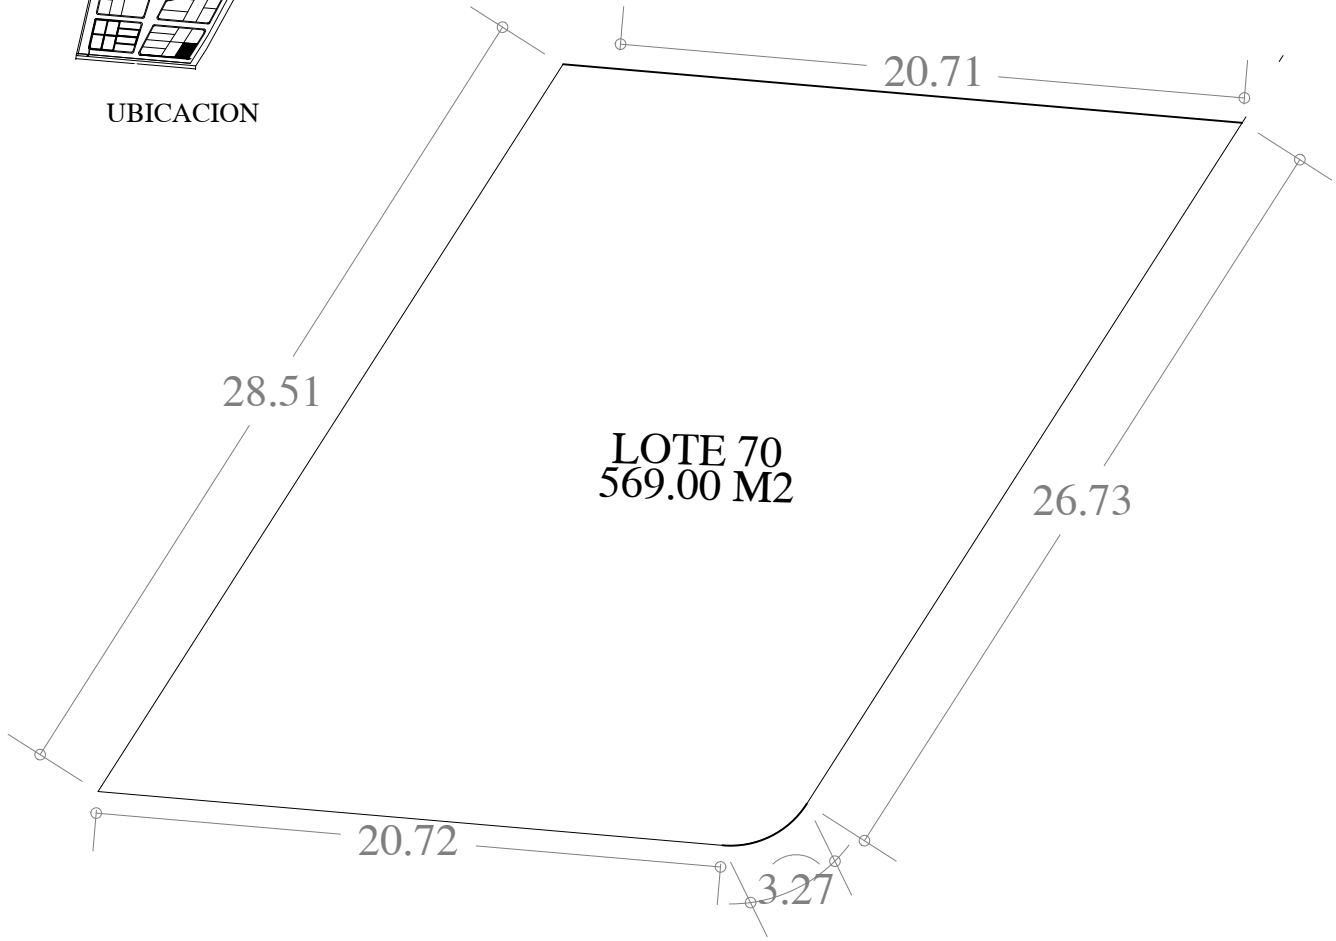

UBICACION

FECHA: 14 . SEP. 23

ESCALA: 1:300

AREA	No. CAT.	FINCA	TABLAJE	LOCALIDAD	MUNICIPIO	CLASE	USO
569.00 M2					MERIDA	RUSTICO	RESIDENCIAL