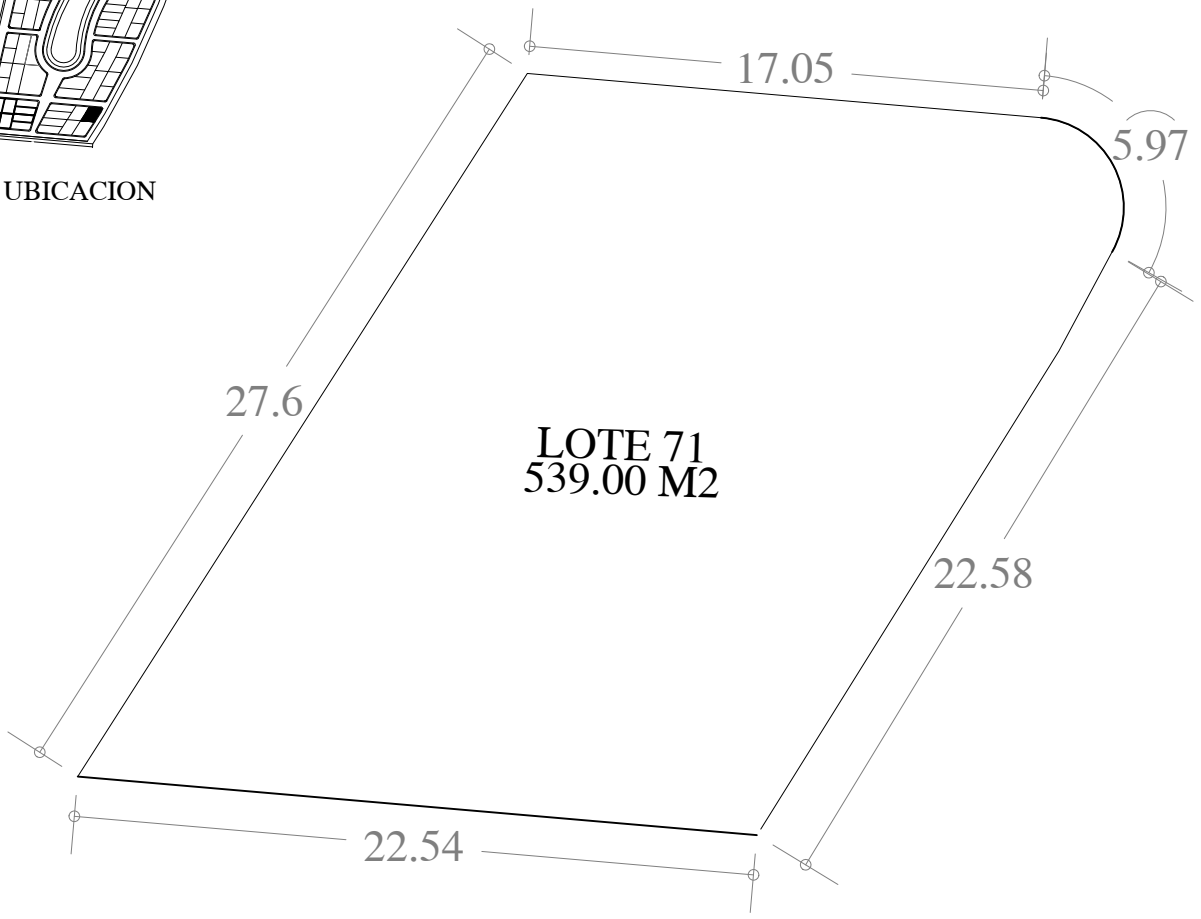

UBICACION

FECHA: 14 . SEP. 23

ESCALA: 1:300

AREA	No. CAT.	FINCA	TABLAJE	LOCALIDAD	MUNICIPIO	CLASE	USO
539.00 M2					MERIDA	RUSTICO	RESIDENCIAL