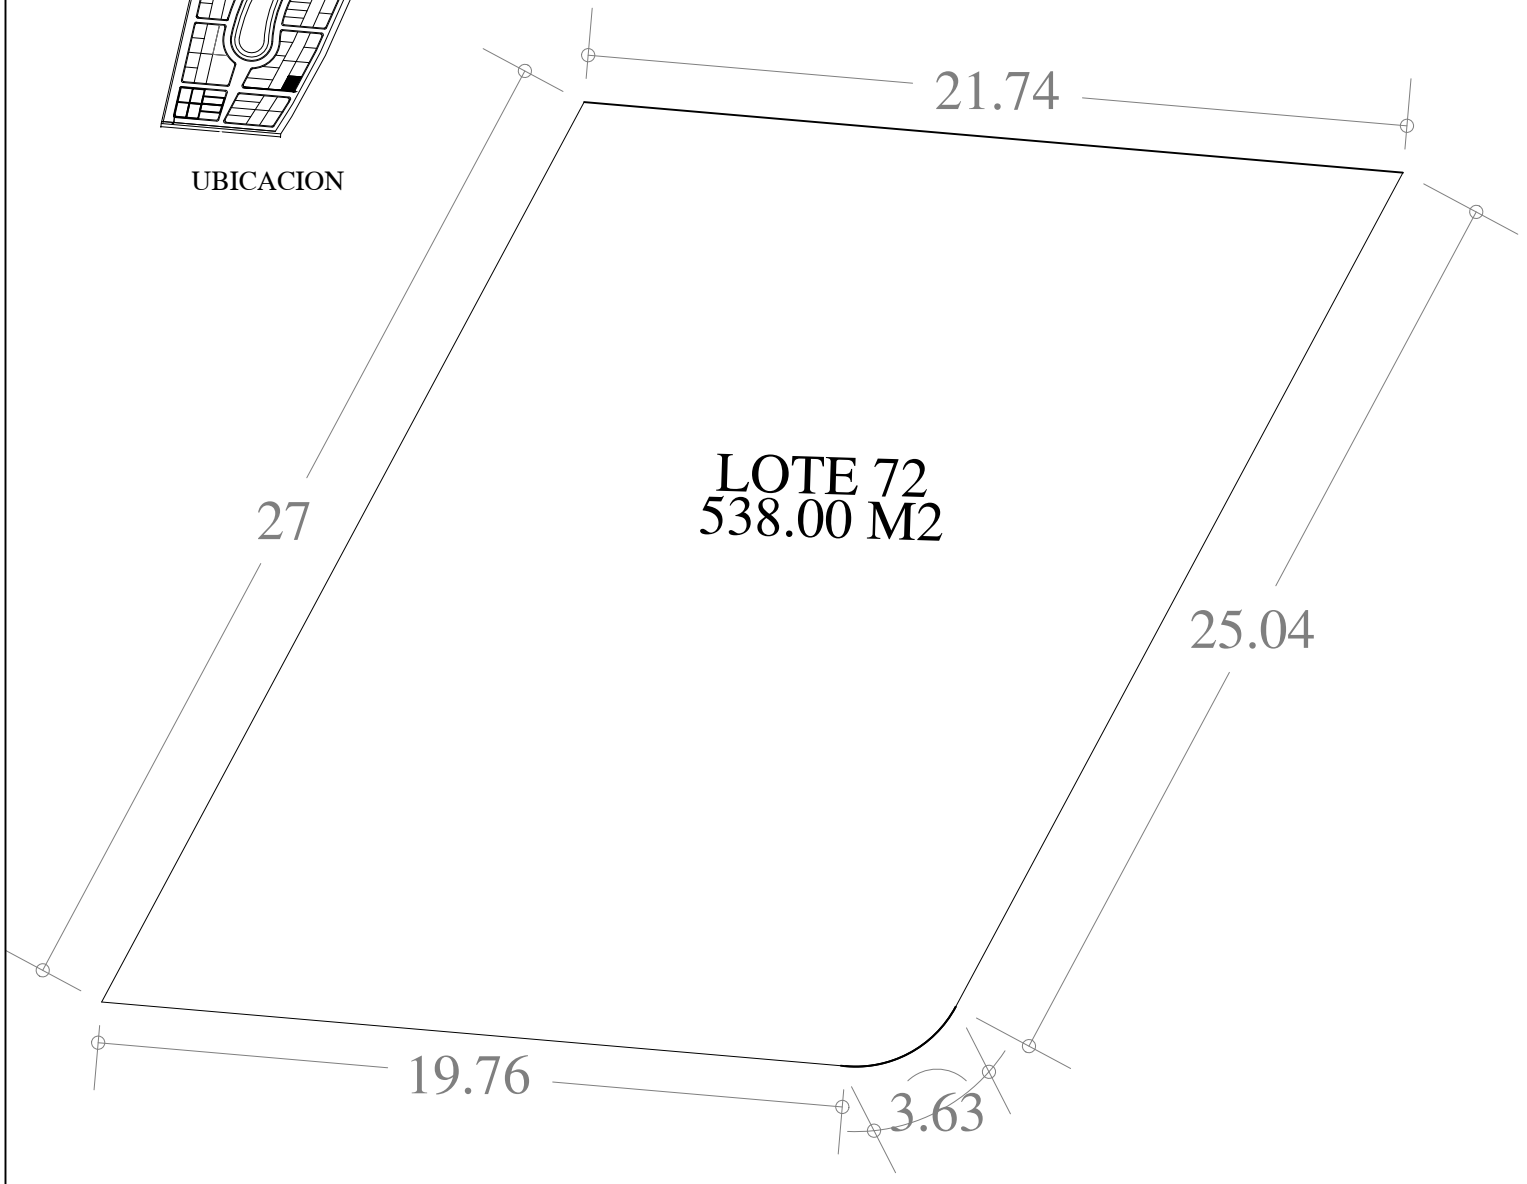

UBICACION

FECHA: 14 . SEP. 23

ESCALA: 1:200

AREA	No. CAT.	FINCA	TABLAJE	LOCALIDAD	MUNICIPIO	CLASE	USO
538.00 M2					MERIDA	RUSTICO	RESIDENCIAL