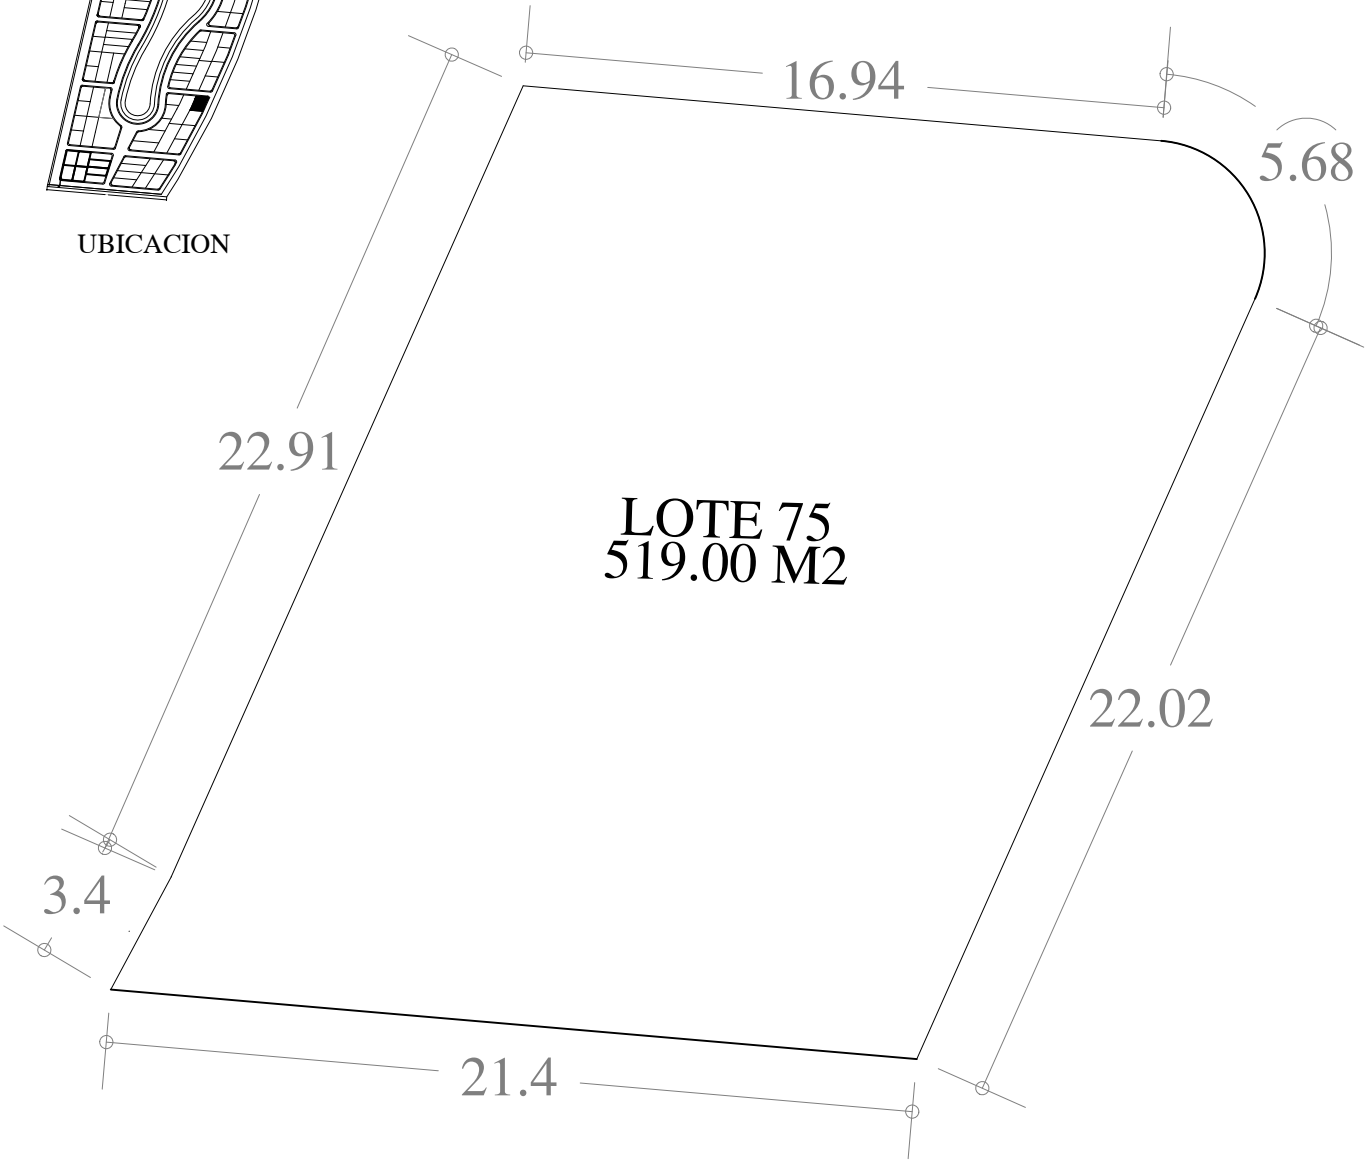

UBICACION

LOTE 75
519.00 M2

FECHA: 14 . SEP. 23

ESCALA: 1:200

AREA	No. CAT.	FINCA	TABLAJE	LOCALIDAD	MUNICIPIO	CLASE	USO
519.00 M2					MERIDA	RUSTICO	RESIDENCIAL